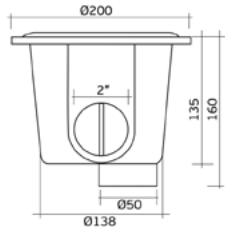

EDG/ELDG

ABS ΦΡΕΑΤΙΟ ΠΥΘΜΕΝΑ
ABS DRAIN GRILLE

ACQUA SOURCE™

EDG-100, ELDG-100

ΧΡΩΜΑΤΟΛΟΓΙΟ COLOUR CHART

EDG-120, ELDG-120

	Κωδικός Code	Εγκατάσταση Installation	Υλικό Material	Κάθετη έξοδος Vertical exit (mm)	Πλαϊνή έξοδος Side exit	Ελεύθερη επιφάνεια Open area (mm ²)	Αντιστροβιλικό Anti-vortex	Χρώμα Colour
EDG	EDG-100	Σκυρόδεμα Concrete	ABS	50	2"	9000	-	●
	EDG-120	Σκυρόδεμα Concrete	ABS	50	2"	9000	●	●
ELDG	ELDG-100	Liner	ABS	50	2"	9000	-	●
	ELDG-120	Liner	ABS	50	2"	9000	●	●