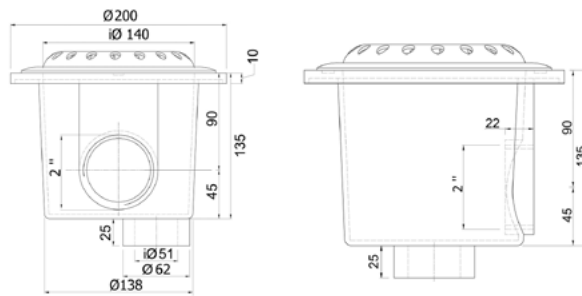

EDG/ELDG

ABS ΦΡΕΑΤΙΟ ΠΥΘΜΕΝΑ
ABS DRAIN GRILLE

ACQUA SOURCE™

EDG-100, ELDG-100

ΧΡΩΜΑΤΟΛΟΓΙΟ COLOUR CHART

EDG-120, ELDG-120

	Κωδικός Code	Εγκατάσταση Installation	Υλικό Material	Κάθετη έξοδος Vertical exit (mm)	Πλαϊνή έξοδος Side exit	Ελεύθερη επιφάνεια Open area (mm ²)	Αντιστροβιλικό Anti-vortex	Χρώμα Colour
EDG	EDG-100	Σκυρόδεμα Concrete	ABS	50	2"	9000	-	●
	EDG-120	Σκυρόδεμα Concrete	ABS	50	2"	9000	●	●
ELDG	ELDG-100	Liner	ABS	50	2"	9000	-	●
	ELDG-120	Liner	ABS	50	2"	9000	●	●