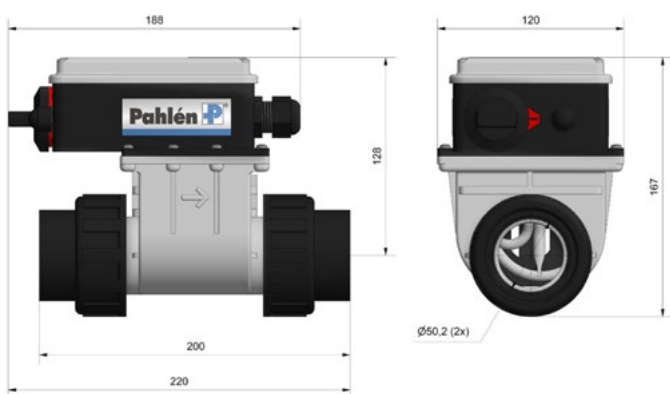

Ηλεκτρικός θερμαντήρας για spa 1,5-3,0 kW
Electric spa heater 1.5-3.0 kW

Ηλεκτρικοί θερμαντήρες για spa και μικρές πισίνες, σχεδιασμένοι για συνεχή ροή με ελάχιστη πτώση πίεσης. Ο συμπαγής σχεδιασμός τους επιτρέπει εγκατάσταση σε περιορισμένους χώρους. Η συσκευή έχει θερμοπλαστική κατασκευή και η αντίσταση είναι κατασκευασμένη από Incoloy 825. Ο θερμαντήρας είναι διαθέσιμος σε τρία μεγέθη, 1,5, 2,0 και 3,0 kW και διατίθεται με ένα ρυθμιζόμενο θερμοστάτη 0-45°C, προστασία υπερθέρμανσης 60°C και διακόπτη ροής. Ελάχιστη παροχή 90l/min. Κατάλληλοι για spa και μικρές πισίνες.

Pahlén electric heaters for spa pools and small swimming pools are designed for continuous flow with a minimum pressure loss. The compact design enables installation where there is little space. The heater is made of thermoplastic with a heating element of Incoloy 825. The heater is available in three sizes, 1,5kW, 2,0 kW and 3,0 kW and is delivered with an adjustable thermostat 0-45°C, overheating limit control 60°C and flow switch. Minimum flow 90l/min. Suitable for spa hot tabs and smaller pools.

Μοντέλο Model	kW	Τάση Voltage	Μήκος Length mm	Σύνδεση σωλήνα Pipe connection
141650	1,5	230 V	200	Ø 50 mm
141651	2,0	230 V	200	Ø 50 mm

Πτώση πίεσης - Pressure Drop