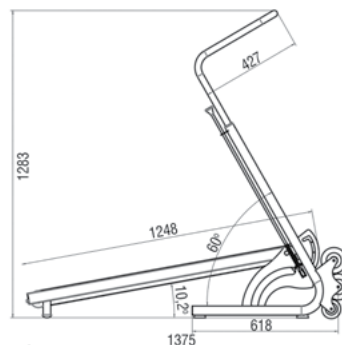

SACQUA SOURCE SA

Εξοπλισμός πισίνας | Swimming pool accessories

Συστήματα αντίθετης κολύμβησης, υδρομασάζ και εκγύμνασης
Counter current, hydromassage and training equipment

Ευφύες compact
σύστημα αποθήκευσης
**Ingenious compact
storage system**