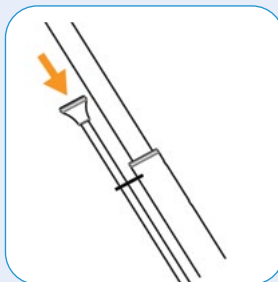

Μοντέλο Model	Περιγραφή Description
AquaJogg	Διάδρομος πισίνας Aquatic treadmill

SACQUA SOURCE SA

Εξοπλισμός πισίνας | Swimming pool accessories

Συστήματα αντίθετης κολύμβησης, υδρομασάζ και εκγύμνασης
Counter current, hydromassage and training equipment

Ευφύες compact
σύστημα αποθήκευσης
**Ingenious compact
storage system**

Σύστημα «easy push» για
ασφαλή, εύκολη αποδέσμευση
**"Easy push" system for
safe, easy release**

6 τροχοί σιλικόνης non-scratch
**6 silicone non-scratch
roller wheels**

Ρυθμίστε τον ιμάντα με ένα
κλειδί Allen.
Όσο περισσότερο το
σφίγγετε, η αντίσταση
γίνεται όλο και ισχυρότερη
**Adjust the belt tension
with an Allen key.
The more you tighten,
resistance is getting
stronger.**