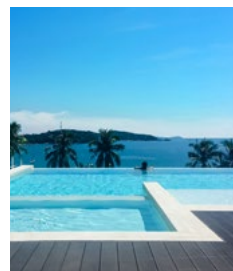

SACQUA SOURCE SA

Εξοπλισμός πισίνας | Swimming pool accessories

Συστήματα αντίθετης κολύμβησης, υδρομασάζ και εκγύμνασης
Counter current, hydromassage and training equipment

Ευφύες compact
σύστημα αποθήκευσης
**Ingenious compact
storage system**