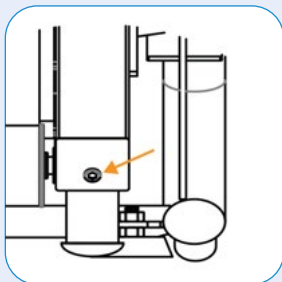

Ρυθμίστε τον ιμάντα με ένα
κλειδί Allen.
Όσο περισσότερο το
σφίγγετε, η αντίσταση
γίνεται όλο και ισχυρότερη
**Adjust the belt tension
with an Allen key.
The more you tighten,
resistance is getting
stronger.**