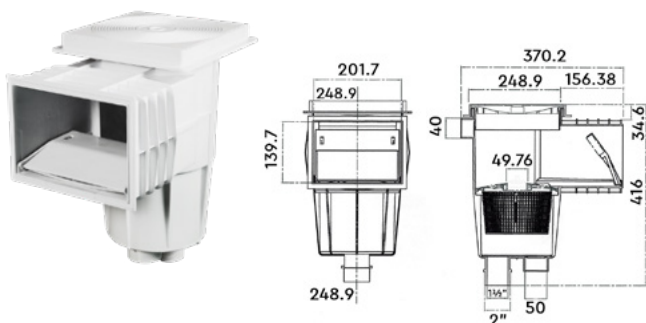

SKIMMERS

ΓΙΑ ΠΙΣΙΝΕΣ ΣΚΥΡΟΔΕΜΑΤΟΣ
FOR **CONCRETE** POOLS

ΧΑΡΑΚΤΗΡΙΣΤΙΚΑ

- ▶ Υλικό: Λευκό ABS πλαστικό.
- ▶ Προστασία UV.
- ▶ Μεγάλο καλάθι με σύστημα κλειδώματος στο σώμα.
- ▶ Καπάκι ασφαλείας.
- ▶ Φλάντζα πρόσοψης.
- ▶ Stop για κλαπέ.
- ▶ 2 έξοδοι Ø 63mm.
- ▶ Κάθετη έξοδος με διπλό σπείρωμα (1½"/2").
- ▶ Παροχή: 15m³/h – 17m³/h.
- ▶ Βαλβίδα ρύθμισης ροής.
- ▶ Υπερχείλιση στα 50mm για καλύτερη παροχή.
- ▶ Αυτοκόλλητα πλαίσια (οδηγοί).

SPECIFICATIONS

- ▶ Material: White ABS plastic.
- ▶ UV protection.
- ▶ Extra large basket with self blocking system into the skimmer body.
- ▶ Safety lid.
- ▶ Flange face plate.
- ▶ Flap stopper.
- ▶ 2 side exits in Ø 63mm (one for the level regulator – one for the skimmer's blocking against the wall).
- ▶ Vertical exit double thread (1½"/2").
- ▶ Flow rate: 15m³/h – 17m³/h.
- ▶ Flow regulator valve.
- ▶ Overflow in 50mm for a greater flow rate.
- ▶ Guid stickers included.

2
YEARS
GUARANTEE

EPS-100

SKIMMER ΓΙΑ ΠΙΣΙΝΕΣ ΣΚΥΡΟΔΕΜΑΤΟΣ
SKIMMER FOR CONCRETE POOLS

ACQUA SOURCE™

Κωδικός Code	Πρόσοψη Mouth opening	Λαιμός Neck (mm)
EPS-100 ECO LINE	Μικρή Small	Κανονικός 156,38 Standard 156.38

PS-100

SKIMMER ΓΙΑ ΠΙΣΙΝΕΣ ΣΚΥΡΟΔΕΜΑΤΟΣ
SKIMMER FOR CONCRETE POOLS

ACQUA SOURCE™

Κωδικός Code	Πρόσοψη Mouth opening	Λαιμός Neck (mm)
PS-100	Μικρή Small	Προέκταση 171,5 Extended 171.5

EPS-200

SKIMMER ΜΕ ΠΡΟΕΚΤΑΣΗ ΓΙΑ ΠΙΣΙΝΕΣ ΣΚΥΡΟΔΕΜΑΤΟΣ
EXTENDED SKIMMER FOR CONCRETE POOLS