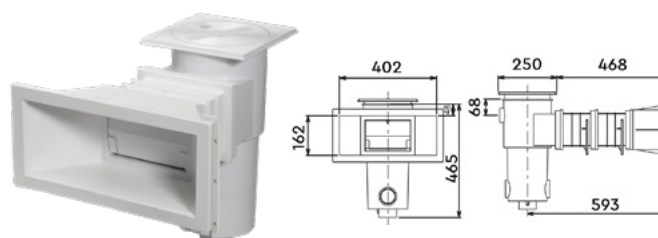

Κωδικός Code	Πρόσωση Mouth opening	Λαιμός Neck (mm)
PS-2LO	Φαρδιά Wide	Προέκταση 468 Extended 468

ΑΝΟΞΕΙΔΩΤΟ ΠΡΟΣΩΠΟ SKIMMER ΓΙΑ ΠΙΣΙΝΕΣ ΣΚΥΡΟΔΕΜΑΤΟΣ
STAINLESS STEEL SKIMMER FACE FOR CONCRETE POOLS

ACQUA SOURCE™