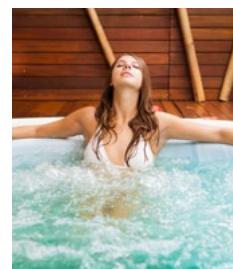

ΜΑΞΙΛΑΡΑΚΙ SPA (ΑΦΡΟΣ) SPA HEADREST (FOAM)

Χαρακτηριστικά:

- Το εργονομικά διαμορφωμένο Μαξιλαράκι Spa, προσφέρει μέγιστη άνεση ενώ χαλαρώνετε στο spa.
- Ο μαλακός αφρός πολυουρεθάνης παρέχει άνετη και μαλακή επιφάνεια.
- Παρέχει υποστήριξη κεφαλής και λαιμού.
- Συνδέεται με ασφάλεια στην πλάτη του spa.
- Εύκολη επανατοποθέτηση ή αφαίρεση.
- Διαστάσεις: 28 x 23 x 17 cm (ΜxΠxΥ).

Specifications:

- The ergonomically shaped Spa Headrest offers maximum comfort while relaxing in the soothing spa.
- Soft polyurethane foam provides comfortable, cushioned surface.
- Provides head and neck support.
- Securely attaches to the spa wall.
- Easy to re-position or remove for convenience.
- Set up size: 28 x 23 x 17 cm (LxWxH).

Μοντέλο Model	Περιγραφή Description
28505NL	Μαξιλαράκι αφρού spa Foam spa headrest

ΘΗΚΗ ΓΙΑ ΜΠΟΥΚΑΛΙΑ SPA CUP HOLDER

Χαρακτηριστικά:

- Η θήκη PureSpa™ με θέσεις για αναψυκτικά έχει σχεδιαστεί για να συνδέεται με ασφάλεια στην πλάτη του spa.
- Κρατάει σε προσβάσιμο σημείο ποτά & σνακ όσο εσείς χαλαρώνετε.
- Αφαιρούμενη για ευκολία.
- Θέσεις για 2 μπουκάλια κανονικού μεγέθους.
- Διαστάσεις: 26 x 22 x 18 cm (ΜxΠxΥ).

Specifications:

- The PureSpa™ Cup Holder with refreshment tray is designed to securely attach to the spa wall.
- Keeps beverages and snacks close by while you relax.
- Removable for convenience.
- Holds 2 standard size beverage containers.
- Dimensions: 26 x 22 x 18 cm (LxWxH).

Μοντέλο Model	Περιγραφή Description
28500NL	Θήκη για μπουκάλια Spa Cup Holder

ΚΑΘΙΣΜΑ SPA SPA SEAT

Χαρακτηριστικά:

- Το κάθισμα PureSpa™ σας επιτρέπει να καθίσετε άνετα στο spa, αυξάνοντας το ύψος του χρήστη κατά: 7,5 cm ή 15 cm.
- Αφαιρούμενη για ευκολία.
- Αντιολισθητικό.
- Διαστάσεις: 47 x 36 x 22 cm (ΜxΠxΥ).

Specifications: