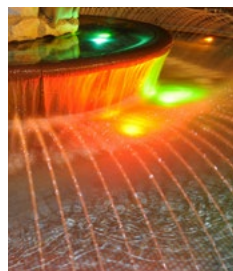

SACQUA SOURCE SA

Εξοπλισμός σιντριβανιού | **Fountain accessories**

Ακροφύσια πολλαπλής δέσμης
Multi effect nozzles

Finger jet, FJ-series

Ένα ακροφύσιο σιντριβανιού που δικαιολογεί την ονομασία του από το σχήμα του νερού που παράγει. Το υδάτινο εφέ που μοιάζει με "δάχτυλα" αποτελεί ένα όμορφο διακοσμητικό κομμάτι, ιδανικό για γωνιακά σημεία μέσα στη δεξαμενή του σιντριβανιού. Οι οπές του finger jet μπορούν να βρίσκονται είτε σε μονή σειρά διάταξης (σταθερό ή ρυθμιζόμενο) είτε σε διπλή σειρά διάταξης με ρυθμιζόμενη λειτουργία. Ιδανικό για κάθε μέγεθος σιντριβανιού.

A fountain nozzle that justifies it's name by the shape of the water it produces. The finger shaped display is a nice decorating piece ideal for the basin corners. The finger jet's holes can be either in a single row (fixed or adjustable) or in a double adjustable row.

Ideal for any size of fountain.

Χαρακτηριστικά:

- Κατασκευή από χυτό μπρούντζο επιχρωμιωμένο.
- Προστατευτική σήτα στην αντλία για την αποφυγή αναρρόφησης ξένων σωματιδίων.

Προαιρετικά:

- Χυτός μπρούντζος χωρίς επιχρωμίωση.
- Σπείρωμα NPT.