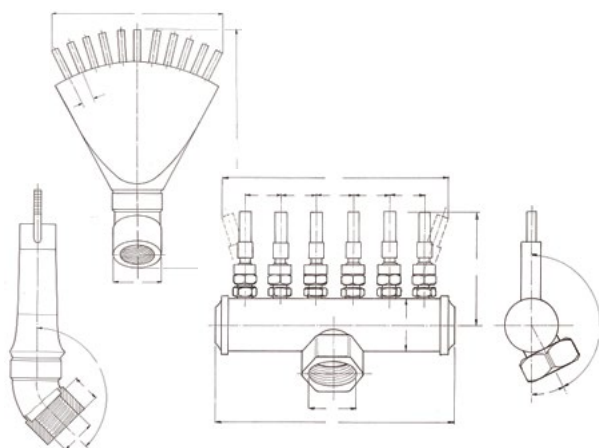

A fountain nozzle that justifies it's name by the shape of the water it produces. The finger shaped display is a nice decorating piece ideal for the basin corners. The finger jet's holes can be either in a single row (fixed or adjustable) or in a double adjustable row.

Ideal for any size of fountain.

Χαρακτηριστικά:

- Κατασκευή από χυτό μπρούντζο επιχρωμιωμένο.
- Προστατευτική σήτα στην αντλία για την αποφυγή αναρρόφησης ξένων σωματιδίων.

Προαιρετικά:

- Χυτός μπρούντζος χωρίς επιχρωμίωση.
- Σπείρωμα NPT.

Specifications:

- **Cast bronze and brass chrome plated construction.**
- **Fine protection pump screening that forbids foreign materials to enter.**

Options:

- **Cast bronze without chrome plating.**
- **NPT thread.**