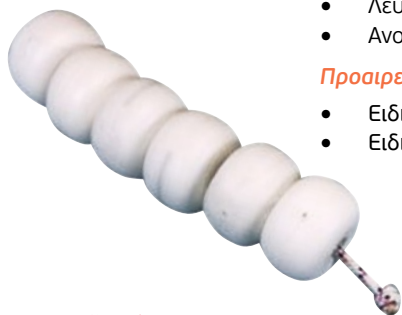

Διαδρομή "Rome", σειρά FLR  
Float line "Rome", FLR-series

Διαδρομή αγώνων σε διάφορα χρώματα για κολυμβητήρια. Η διαδρομή Rome αποτελείται από φουσκωτά μπαλάκια-πλωτήρες, όλα "περασμένα" σε ανοξείδωτο σύρμα. Αυτός ο τύπος διαχωρίζει τις αγωνιστικές λωρίδες για τους κολυμβητές, παρέχεται συναρμολογημένος, έτοιμος για τοποθέτηση και εγκατάσταση μέσα στο νερό. Το γαντζάκι διαδρομής και η βάση εντοιχισμού δεν περιλαμβάνονται στην τιμή.

Float line "Rome" with rope made of AISI-316-stainless steel. Racing float lines in different colours for competition swimming pools. Roma float lines are consisted of blown injected float balls, lined in a stainless steel cord. This type distinguishes the pool lanes for the swimmers, it is supplied already assembled, ready to be positioned and anchored in the water. Line hook and line anchor to be ordered separately.

Specifications:

- Ball Ø86 mm.
- Unsinkable, durable blown polyethylene floaters.
- White, intense red, orange, blue colour.
- Stainless steel rope.

Optional:

- Special colours for floaters.
- Special colour-combinations on request.

Μοντέλο Model	Περιγραφή Description
FLR-100	Διαδρομή "Rome" Float line "Rome"

Ανοξείδωτο γαντζάκι διαδρομής, LH-106  
Stainless steel line hook for float line, LH-106

Ανοξείδωτο γαντζάκι για σταθερό δέσιμο της διαδρομής στη βάση εντοιχισμού.  
Stainless steel hook for stable gripping of float line to the line anchor cup.