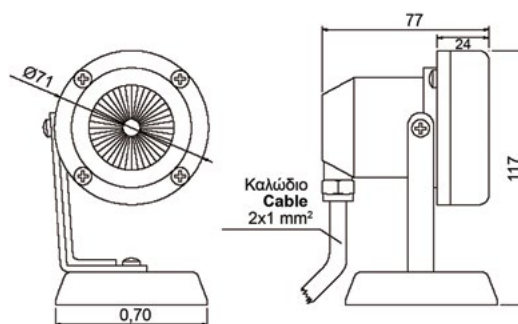

**Underwater cast bronze and chrome-plated copper fountain light. Equipped with a 12V-5W MR16 LED bulb in cool white, warm white or blue colour, as well as special insulating double flange and bronze nut as a cable entry. It comes with an H07RN-F neoprene cable with a total length of 1,65 m and a stainless steel body. The custom round stand allows the light fixture to tilt as required and provides perfect stability in the installation area. The fixture has a height of 117 mm and is ideal for application in small or medium sized fountains and ponds equipped with calm water effects.**

**Χαρακτηριστικά:**

- Υλικό κατασκευής: επιχρωμιωμένος μπρούντζος.
- Φινίρισμα: γυαλιστερό.
- Βαθμός προστασίας: IP68.
- Χρώμα φωτισμού: cool white ή warm white ή μπλε.
- 1,65 m καλώδιο neoprene H07RN-F.
- Ντουί πορσελάνης.
- Ανοξείδωτες βίδες.
- Υποβρύχια εγκατάσταση.

**Specifications:**

- **Material:** bronze chrome plated.
- **Finish:** polished.
- **IP protection:** IP68.
- **Light color:** cool white or warm white or blue.
- **1,65 m of H07RN-F neoprene cable.**
- **Porcelain socket.**
- **Stainless steel fasteners.**
- **Underwater installation.**

Τεχνικά Χαρακτηριστικά Technical data	Μονόχρωμο Monochrome		
Μοντέλο Model	ULFD-1M24-WW	ULFD-1M24-CW	ULFD-1M24-B
Χρώμα Colour	● Warm White	● Cool White	● Blue
Αριθμός led No. of leds	24	24	60
Kelvin	3000 K	6000 K	-
Lumen	480 lm	450 lm	450 lm
Ισχύς κατανάλωσης Power consumption	5 W	5 W	5 W
Τάση Voltage	12V-DC, 50/60Hz	12V-DC, 50/60Hz	12V-DC, 50/60Hz
Τύπος/διάμετρος λάμπας Bulb type/diameter	MR16 LED / 50mm	MR16 LED / 50mm	MR16 LED / 50mm
Γωνία ακτινοβολίας Radiation angle	110°	110°	110°
Διάρκεια ζωής Lifespan	25.000 hrs	25.000 hrs	25.000 hrs
Θερμοκρασία λειτουργίας Operating temperature	-20°C έως +35°C -20°C up to +35°C	-20°C έως +35°C -20°C up to +35°C	-20°C έως +35°C -20°C up to +35°C
Καλώδιο H07RN-F Cable H07RN-F	1,65 m - 2x1 mm <sup>2</sup>	1,65 m - 2x1 mm <sup>2</sup>	1,65 m - 2x1 mm <sup>2</sup>