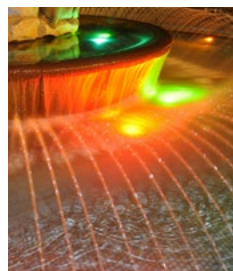

**Μπρούντζινο επιχρωμιωμένο φωτιστικό σιντριβανιού LED, σειρά ULFD-1M  
Bronze chrome plated LED fountain light, model ULFD-1M**

Μπρούντζινο υποβρύχιο φωτιστικό σιντριβανιού κατασκευασμένο από επιχρωμιωμένο μπρούντζο. Το φωτιστικό είναι εξοπλισμένο με λάμπα led MR16 12V-5W σε ψυχρό λευκό φωτισμό, θερμό λευκό ή μπλε χρωματισμό, ενώ περιλαμβάνει λάστιχο στεγανότητας και ορεικάλκινο στυπιοθλιπτή καλωδίου. Το φωτιστικό παρέχεται με νεοπρενε καλώδιο (H07RN-F) 1,65 m και διαθέτει κορμό από ανοξείδωτο ατσάλι. Η ειδική στρογγυλή του βάση, επιτρέπει την ελεύθερη κλίση του φωτιστικού και εξασφαλίζει τη σταθερότητά του στην περιοχή εγκατάστασής του. Το ύψος του σκελετού είναι 117 mm, χαρακτηριστικό που το καθιστά ιδανικό για εφαρμογή σε μικρού ή μεσαίου μεγέθους σιντριβάνια καθώς και σε λίμνες με ήρεμα εφέ νερού.

**Underwater cast bronze and chrome-plated copper fountain light. Equipped with a 12V-5W MR16 LED bulb in cool white, warm white or blue colour, as well as special insulating double flange and bronze nut as a cable entry. It comes with an H07RN-F neoprene cable with a total length of 1,65 m and a stainless steel body. The custom round stand allows the light fixture to tilt as required and provides perfect stability in the installation area. The fixture has a height of 117 mm and is ideal for application in small or medium sized fountains and ponds equipped with calm water effects.**

**Χαρακτηριστικά:**

- Υλικό κατασκευής: επιχρωμιωμένος μπρούντζος.
- Φινίρισμα: γυαλιστερό.
- Βαθμός προστασίας: IP68.
- Χρώμα φωτισμού: cool white ή warm white ή μπλε.
- 1,65 m καλώδιο neoprene H07RN-F.
- Ντουί πορσελάνης.
- Ανοξείδωτες βίδες.
- Υποβρύχια εγκατάσταση.

**Specifications:**

- **Material:** bronze chrome plated.
- **Finish:** polished.
- **IP protection:** IP68.
- **Light color:** cool white or warm white or blue.
- **1,65 m of H07RN-F neoprene cable.**
- **Porcelain socket.**
- **Stainless steel fasteners.**
- **Underwater installation.**