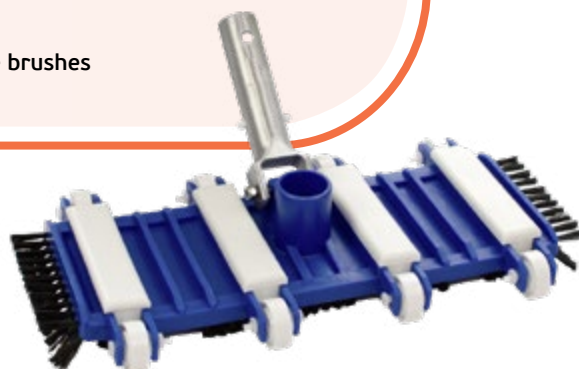


Σκούπα, VHB-350
Vacuum head, VHB-350

Εύκαμπτη σκούπα καθαρισμού 35 cm, με 4 τροχούς σε κάθε πλευρά και βαρίδια με ομοιόμορφη κατανομή στο σώμα για επιπλέον κίνηση & έλεγχο. Επιπλέον φέρει διπλή σειρά από βούρτσες σε κάθε πλευρά παρέχοντας πιο αποτελεσματικό καθαρισμό. Το εύκαμπτο σώμα παρέχει μέγιστη καθαριστική δράση με λιγότερες έντονες κινήσεις και δεν "κολλάει" σε κανένα καμπυλωτό τμήμα της πισίνας. Ειδικό σύστημα για την ασφαλή θέση των τροχών το οποίο δεν τους επιτρέπει να υποχωρήσουν κατά τη διάρκεια του καθαρισμού αλλά να κινούνται ομαλά στον πυθμένα. Χερούλι εύκολης τοποθέτησης κατασκευασμένο από λευκό ABS με πλαστικό καρφάκι ασφάλειας. Κατάλληλη για liner και για πισίνες σκυροδέματος.

Flexible vacuum head 35 cm long, with 4 wheels at each side and covered weights equally adjusted on the body for extra movement-control. Furthermore it incorporates a double row of brushes at each side providing a more effective cleaning. The flexible body provides maximum cleaning action with less hard moves and doesn't get stuck on any curvy part of the pool. Special locking system for the wheels that does not allow them to fall off during the cleaning but smoothly roll on the floor. Easy-adapting handle made of white ABS with plastic securing-pin. Suitable for liner & concrete pools.

Μοντέλο Model	Περιγραφή Description
VHB-350	Σκούπα 8 τροχών μήκους 35 cm με κάτω και πλαϊνά βουρτσάκια Vacuum head with 8 wheels, 35 cm long with bottom and side brushes

Σκούπα single flex de luxe, VHB-357
Single flex de luxe, VHB-357

PERAQUA

Σκούπα μήκους 35 cm με 4 τροχούς σε κάθε πλευρά, κάτω και πλαϊνά βουρτσάκια και ανοξείδωτη λαβή. Κατάλληλη για liner και για πισίνες σκυροδέματος.

Flexible vacuum head 35 cm long with 4 wheels at each side, bottom and side brushes and stainless steel handle. Suitable for liner and concrete pools.