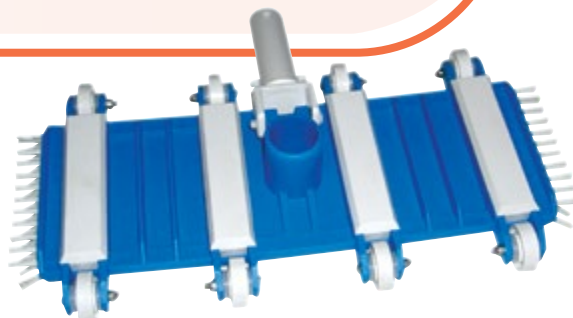


Σκούπα, VHB-350
Vacuum head, VHB-350

Εύκαμπτη σκούπα καθαρισμού 35 cm, με 4 τροχούς σε κάθε πλευρά και βαρίδια με ομοιόμορφη κατανομή στο σώμα για επιπλέον κίνηση & έλεγχο. Επιπλέον φέρει διπλή σειρά από βούρτσες σε κάθε πλευρά παρέχοντας πιο αποτελεσματικό καθαρισμό. Το εύκαμπτο σώμα παρέχει μέγιστη καθαριστική δράση με λιγότερες έντονες κινήσεις και δεν "κολλάει" σε κανένα καμπυλωτό τμήμα της πισίνας. Ειδικό σύστημα για την ασφαλή θέση των τροχών το οποίο δεν τους επιτρέπει να υποχωρήσουν κατά τη διάρκεια του καθαρισμού αλλά να κινούνται ομαλά στον πυθμένα. Χερούλι εύκολης τοποθέτησης κατασκευασμένο από λευκό ABS με πλαστικό καρφάκι ασφάλειας. Κατάλληλη για liner και για πισίνες σκυροδέματος.

Flexible vacuum head 35 cm long, with 4 wheels at each side and covered weights equally adjusted on the body for extra movement-control. Furthermore it incorporates a double row of brushes at each side providing a more effective cleaning. The flexible body provides maximum cleaning action with less hard moves and doesn't get stuck on any curvy part of the pool. Special locking system for the wheels that does not allow them to fall off during the cleaning but smoothly roll on the floor. Easy-adapting handle made of white ABS with plastic securing-pin. Suitable for liner & concrete pools.

Μοντέλο Model	Περιγραφή Description
VHB-350	Σκούπα 8 τροχών μήκους 35 cm με κάτω και πλαϊνά βουρτσάκια Vacuum head with 8 wheels, 35 cm long with bottom and side brushes

Σκούπα single flex de luxe, VHB-357
Single flex de luxe, VHB-357

PERAQUA

Σκούπα μήκους 35 cm με 4 τροχούς σε κάθε πλευρά, κάτω και πλαϊνά βουρτσάκια και ανοξείδωτη λαβή. Κατάλληλη για liner και για πισίνες σκυροδέματος.

Flexible vacuum head 35 cm long with 4 wheels at each side, bottom and side brushes and stainless steel handle. Suitable for liner and concrete pools.