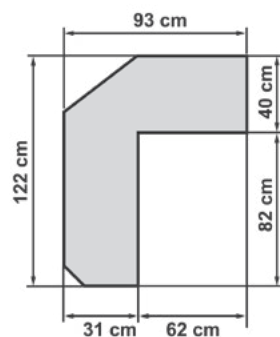

Μοντέλο Mini με σακόφίλτρο ή με φίλτρο cartridge, παροχής 8 m³/h.
Διαθέσιμο σε επικαθήμενο ή ημιεντοιχιζόμενο.

Mini model with sack or cartridge filter, 8 m³/h flow rate.
Available in surface or buried version.