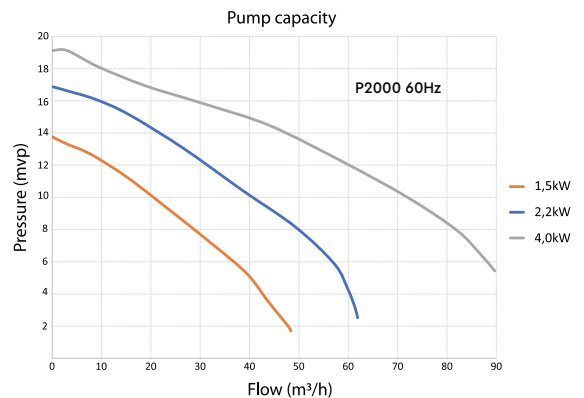

## ΤΕΧΝΙΚΑ ΧΑΡΑΚΤΗΡΙΣΤΙΚΑ TECHNICAL SPECIFICATIONS

**ΙΣΧΥΣ**  
POWER

2 - 5,5 HP

**ΜΗΧΑΝΙΚΟΣ**  
**ΣΤΥΠΙΟΘΑΠΗΤΗΣ**  
MECHANICAL SEAL

Carbon/Ceramic

**ΤΑΧΥΤΗΤΑ**  
**ΛΕΙΤΟΥΡΓΙΑΣ**  
OPERATING SPEED

2.900 rpm

**ΠΡΟΔΙΑΓΡΑΦΕΣ**  
**ΚΙΝΗΤΗΡΑ**  
MOTOR-DRIVE  
SPECIFICATIONS

IP55, 50Hz

**ΜΑΧ ΘΕΡΜΟΚΡΑΣΙΑ**  
**ΝΕΡΟΥ**  
MAX WATER  
TEMPERATURE

45°C

## ΔΙΑΣΤΑΣΕΙΣ & ΑΠΟΔΟΣΕΙΣ DIMENSIONS & PERFORMANCE

Κωδικός Code	HP	kW	Παροχή Flow rate (m³/h)*	Amps (A)		Διαστάσεις Dimensions (mm)										
				230/3 ~	400/3 ~	A	B	C	D	E	F	G	H	I	J	K
112201	2	1,5	23	5,2	3	620	335	275	225	250	330	130	3"	2½"	82	220
112211	3	2,2	37	8	4,6	620	335	275	225	250	330	130	3"	2½"	82	220
112221	5,5	4	64	-	8	710	335	275	225	250	330	130	3"	2½"	82	220

\* Παροχή σε 12m μανομετρικό.  
Flow rate at 12m manometric head.