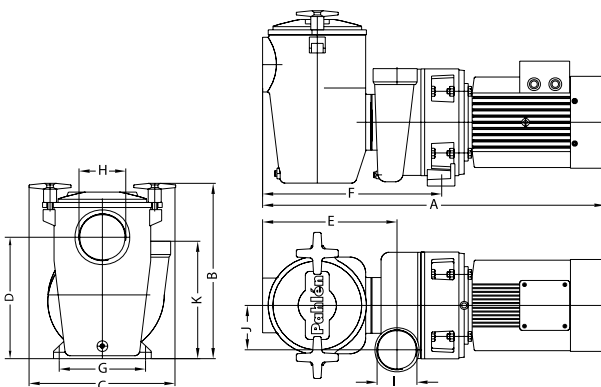

## ΤΕΧΝΙΚΑ ΧΑΡΑΚΤΗΡΙΣΤΙΚΑ TECHNICAL SPECIFICATIONS

**ΙΣΧΥΣ**  
POWER

2 - 5,5 HP

**ΜΗΧΑΝΙΚΟΣ**  
**ΣΤΥΠΙΟΘΑΠΗΤΗΣ**  
MECHANICAL SEAL

Carbon/Ceramic

**ΤΑΧΥΤΗΤΑ**  
**ΛΕΙΤΟΥΡΓΙΑΣ**  
OPERATING SPEED

2.900 rpm

**ΠΡΟΔΙΑΓΡΑΦΕΣ**  
**ΚΙΝΗΤΗΡΑ**  
MOTOR-DRIVE  
SPECIFICATIONS

IP55, 50Hz

**ΜΑΧ ΘΕΡΜΟΚΡΑΣΙΑ**  
**ΝΕΡΟΥ**  
MAX WATER  
TEMPERATURE

45°C

## ΔΙΑΣΤΑΣΕΙΣ & ΑΠΟΔΟΣΕΙΣ DIMENSIONS & PERFORMANCE

Κωδικός Code	HP	kW	Παροχή Flow rate (m³/h)*	Amps (A)		Διαστάσεις Dimensions (mm)										
				230/3 ~	400/3 ~	A	B	C	D	E	F	G	H	I	J	K
112201	2	1,5	23	5,2	3	620	335	275	225	250	330	130	3"	2½"	82	220
112211	3	2,2	37	8	4,6	620	335	275	225	250	330	130	3"	2½"	82	220
112221	5,5	4	64	-	8	710	335	275	225	250	330	130	3"	2½"	82	220

\* Παροχή σε 12m μανομετρικό.  
Flow rate at 12m manometric head.