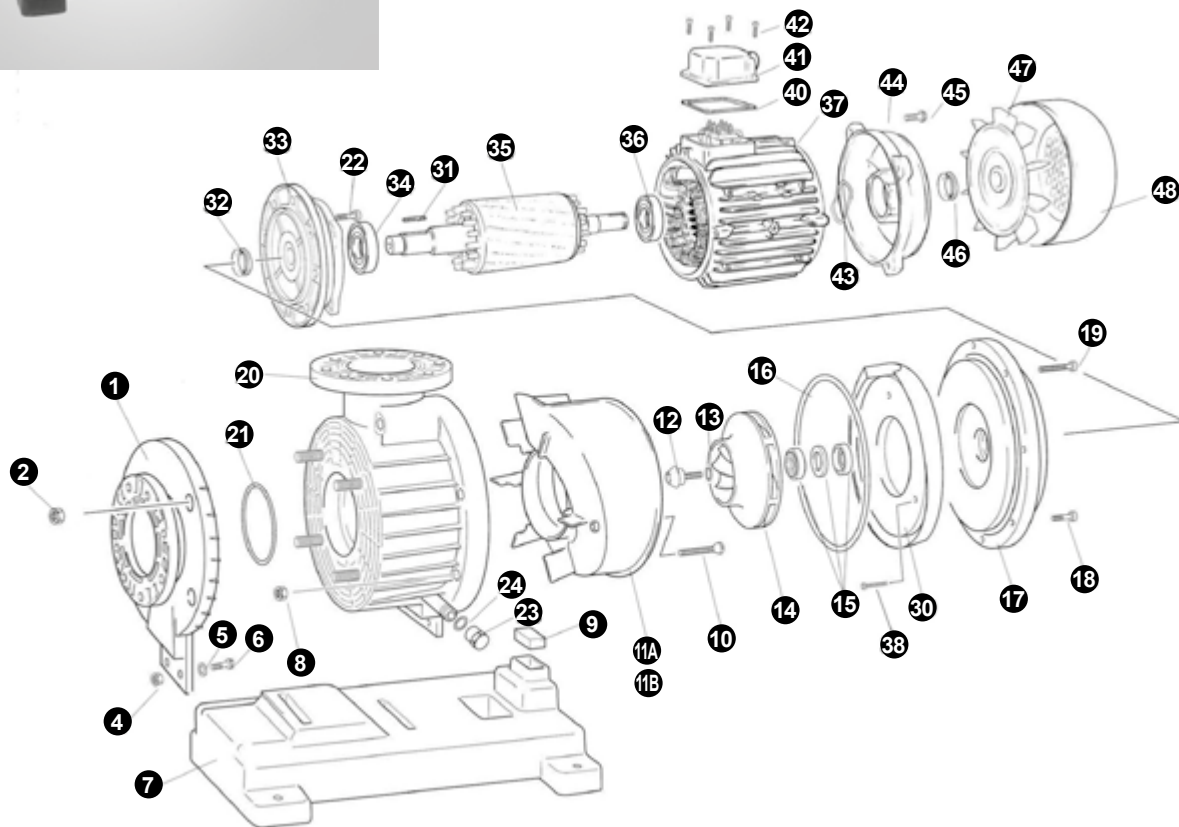

No.	Description	Quantity	Code
1	Flanged suction cover	1	92402055
2	Nut din. 934 M-16 A-2 anti-blocking	4	96325074
4	Nut din. 934 M-10 A-2 anti-blocking	6	96325050
5	Washer din. 9021 M-10 A-2	4	96333017
6	Screw din. 933 M10X 30 A-2	4	96304406
7	Pump base MASC	1	92402052
8	Nut din. 934 M-10 A-2 anti-blocking	6	96325050
9	Rubber shim MASC 3-5,5 CV (30X49X49)	1	92402089
	Rubber shim MASC 5,5 CV	1	92402090
	Rubber shim MASC 7,5-15 CV (30X49X25)	1	92402091
10	Screw din. 7982 M 4,8X32 A-2 For 300/400	1	96310133
	For 550/750/1000	4	
	For 1250/1500	1	
	Screw din. 7982 ST 4,8X45 A-2 (300/400)	1	
	Screw din. 7982 ST 4,8X80 A-2 (1250/1500)	1	96310151