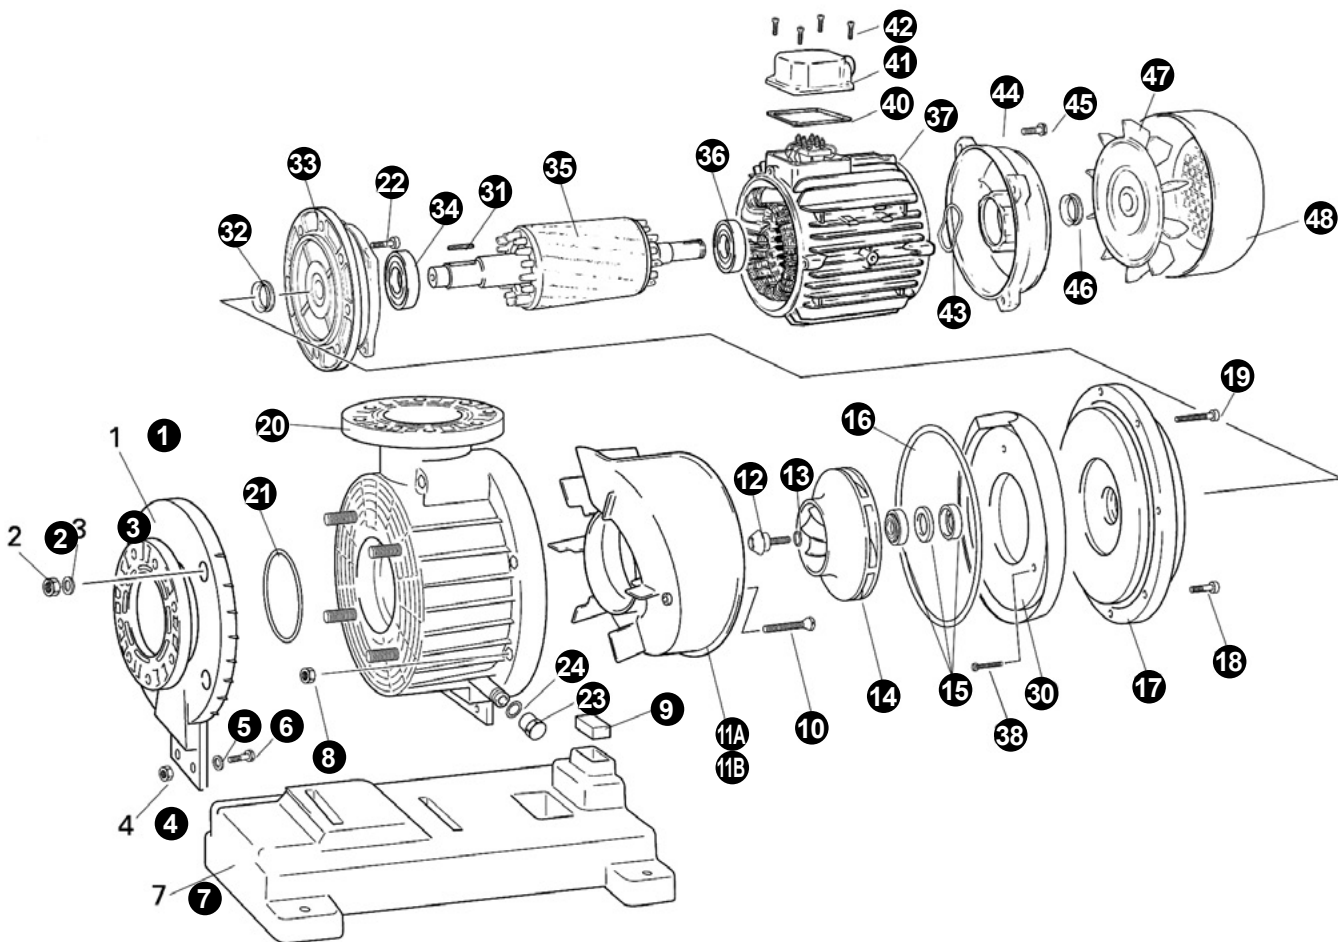

No.	Description	Quantity	Code
1	Flanged Suction Cover	1	92402055
2	Nut Din.934 M-16 A-2 Gripper	4	96325074
4	Nut Din.934 M-10 A-2 Gripper	6	96325050
5	Thrust Din.9021 M-10 A-2	4	96333017
6	Screw Din.933 M10X30 A-2	4	96304406
7	Pump Base MASC	1	92402052
8	Nut Din. 934 M-10 A-2 Gripper	6	96325050
9	Rubber Shim MASC 5,5 CV	1	92402090

No.	Description	Quantity	Code
12	Inox Plug+Screw Impeller MASC S.S. M10X20 A-4	1	92402079
	Impeller Plug+Screw MASC M 10X20 A-2	1	92402080
	Inox Plug+Screw Impeller Grivory M 10X20 A-2	1	92402652
13	Impeller Plug O' Ring (22X4,5)	1	92402088
16	Pump Body Cover Joint MASC (291,5X7)	1	92402086
17	Pump Body Cover MASC 300-550	1	92402098
	Pump Body Cover MASC 750-1500	1	92402099
18	Screw Din.912 M10X 30 A-2	1	96303196
19	Screw Din.912 M10X120 A-2	1	96303235
20	Pump Body MASC	1	92402054
21	Pre-Filter Body O'ring MASC (120X7)	1	92402085
22	Screw Din.933 M12X 40 A-2	4	96304514
23	Drain Stopper MASC 1/2"	1	92402081
24	Drain Stopper O' Ring MASC	1	92402087
31	Pin Din.6885 6X6X25 A-4 MASC	1	96401205
42	Screw Din.7500 Trilobular M 3,5X15	4	96307038