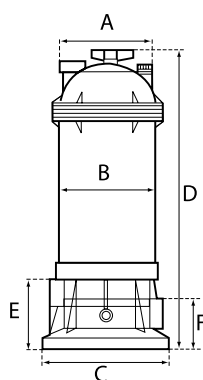

C0250EURO

C0500EURO

C0751EURO

C0900EURO

C1200EURO

C17502EURO

Μοντέλο Model	A (mm)	B (mm)	C (mm)	D (mm)	E (mm)	F (mm)
C0250EURO	235	203	267	508	117	57
C0500EURO	235	203	267	749	117	57
C0751EURO	286	267	330	745	140	89
C0900EURO	286	267	330	746	140	89
C1200EURO	286	267	330	902	140	89
C17502EURO	286	267	330	1009	140	89

	Μοντέλο Model	Παροχή Flow rate (m ³ /h)	Επιφάνεια φίλτρασης Filter surface	Είσοδος/Εξοδος In/Out
STAR CLEAR	C0250EURO	5,7	2,3 m ²	1,5"
	C0500EURO	11,3	4,6 m ²	1,5"
STAR CLEAR PLUS	C0751EURO	17,0	7,0 m ²	1,5"
	C0900EURO	20,4	8,4 m ²	1,5"
	C1200EURO	27,2	11,2 m ²	1,5"
	C17502EURO	39,7	16,3 m ²	2"