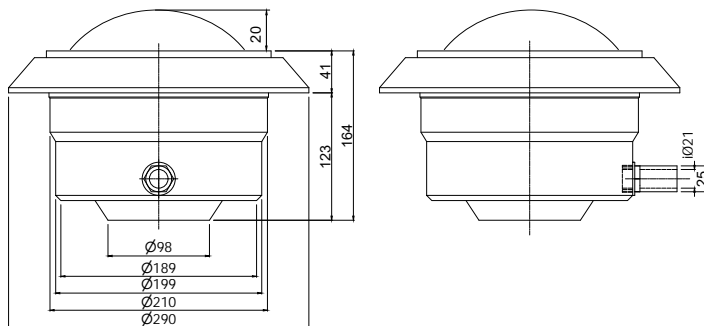

**White ABS plastic pool light bearing a 300W-12V sealed PAR56 bulb of strong white illumination. It has a wall niche for concrete or liner structures. Conical shaped front face of 290 mm overall diameter. It is provided with a 2,5 meter long cable, a flexible conduit hose and clips that ensure an easy and quick installation and maintenance. Exceptional chemical resistance and UV protection. The bulb can be changed without removing the water from the structure.**

**Χαρακτηριστικά:**

- Υλικό: λευκό ABS πλαστικό.
- Βαθμός προστασίας: IP68.
- Εγκατάσταση: σε φωλιά εντοιχισμού.
- Χρώμα φωτισμού: λευκό.
- 2,5 m καλώδιο H07RN-F, μεγέθους 2x4 mm<sup>2</sup>.
- 1 m εύκαμπτος σωλήνας.
- Πάχος προσώπου: 41 mm.
- Διάμετρος προσώπου: Ø 290 mm.
- Υποβρύχια εγκατάσταση.
- Θέση εγκατάστασης: τοίχια.
- Τύπος πισίνας: σκυροδέματος/liner.
- Προστασία UV & ανθεκτικότητα στα χημικά.
- Αλλαγή λάμπας χωρίς να απαιτείται μείωση του επιπέδου νερού.
- Πλασινή έξοδος καλωδίου.

**Specifications:**

- **Material:** white ABS plastic.
- **IP rating:** IP68.
- **Installation:** wall niche.
- **Light colour:** white.
- **2,5 m cable** H07RN-F cable size 2x4 mm<sup>2</sup>.
- **1 m of flexible conduit hose.**
- **Faceplate thickness:** 41 mm
- **Faceplate diameter:** Ø 290 mm.
- **Underwater installation.**
- **Installation position:** wall.
- **Type of pool:** concrete/liner.
- **UV protection & chemical resistance.**
- **Re-bulbing without lowering the water level.**
- **Side cable outlet.**