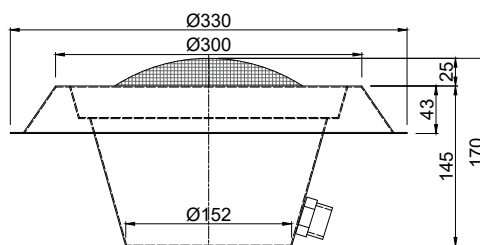

Μετρήσεις φωτιστικού με ανοξ. κωνική φωλιά.
Light measurements with S.S. conical wall niche.

Χαρακτηριστικά:

- Υλικό: πρόσωπο από ανοξείδωτο ατσάλι (AISI-316) & φωλιά από ABS ή ανοξείδωτο ατσάλι (AISI-316).
- Βαθμός προστασίας: IP68 έως 1 m βάθος.
- Εγκατάσταση: σε φωλιά εντοιχισμού.
- Χρώμα φωτισμού: cool white, warm white, μπλε και RGB.
- 15 προγράμματα φωτισμού.
- 2,5 m καλώδιο HO7RN-F, μεγέθους 2x1 mm².
- 1 m εύκαμπτος σωλήνας.
- Πάχος προσώπου: 12 mm.
- Διάμετρος προσώπου: $\varnothing 300$ mm.
- Υποβρύχια εγκατάσταση.
- Θέση εγκατάστασης: τοίχια.
- Τύπος πισίνας: σκυροδέματος/liner.
- Ανθεκτικότητα στη διάβρωση και τα χημικά.
- Αλλαγή λάμπας χωρίς να απαιτείται μείωση του επιπέδου νερού.
- Πλαϊνή έξοδος καλωδίου.

Specifications:

- **Material:** stainless steel (AISI-316) faceplate & ABS or stainless steel (AISI-316) niche.
- **IP rating:** IP68 up to 1 m depth.
- **Installation:** wall niche.
- **Light colour:** cool white, warm white, blue and RGB.
- **15 illumination programme modes.**
- **2,5 m cable HO7RN-F 2x1 mm².**
- **1 m of flexible conduit hose.**
- **Faceplate thickness:** 12 mm.
- **Faceplate diameter:** $\varnothing 300$ mm.
- **Underwater installation.**
- **Installation position:** wall.
- **Type of pool:** concrete/liner.
- **Corrosion proof & chemical resistance.**
- **Re-bulbing without lowering the water level.**
- **Side cable outlet.**