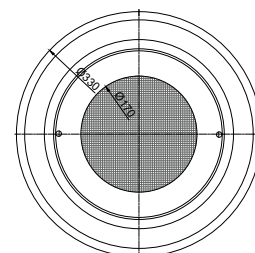

Μετρήσεις φωτιστικού με ανοξ. κωνική φωλιά.
Light measurements with S.S. conical wall niche.

Χαρακτηριστικά:

- Υλικό: πρόσωπο από ανοξείδωτο ατσάλι (AISI-316) & φωλιά από ABS ή ανοξείδωτο ατσάλι (AISI-316).
- Βαθμός προστασίας: IP68 έως 1 m βάθος.
- Εγκατάσταση: σε φωλιά εντοιχισμού.
- Χρώμα φωτισμού: cool white, warm white, μπλε και RGB.
- 15 προγράμματα φωτισμού.
- 2,5 m καλώδιο HO7RN-F, μεγέθους 2x1 mm².
- 1 m εύκαμπτος σωλήνας.
- Πάχος προσώπου: 12 mm.
- Διάμετρος προσώπου: $\varnothing 300$ mm.
- Υποβρύχια εγκατάσταση.
- Θέση εγκατάστασης: τοίχια.
- Τύπος πισίνας: σκυροδέματος/liner.
- Ανθεκτικότητα στη διάβρωση και τα χημικά.
- Αλλαγή λάμπας χωρίς να απαιτείται μείωση του επιπέδου νερού.
- Πλαϊνή έξοδος καλωδίου.

Specifications:

- **Material:** stainless steel (AISI-316) faceplate & ABS or stainless steel (AISI-316) niche.
- **IP rating:** IP68 up to 1 m depth.
- **Installation:** wall niche.
- **Light colour:** cool white, warm white, blue and RGB.
- **15 illumination programme modes.**
- **2,5 m cable HO7RN-F 2x1 mm².**
- **1 m of flexible conduit hose.**
- **Faceplate thickness:** 12 mm.
- **Faceplate diameter:** $\varnothing 300$ mm.
- **Underwater installation.**
- **Installation position:** wall.
- **Type of pool:** concrete/liner.
- **Corrosion proof & chemical resistance.**
- **Re-bulbing without lowering the water level.**
- **Side cable outlet.**