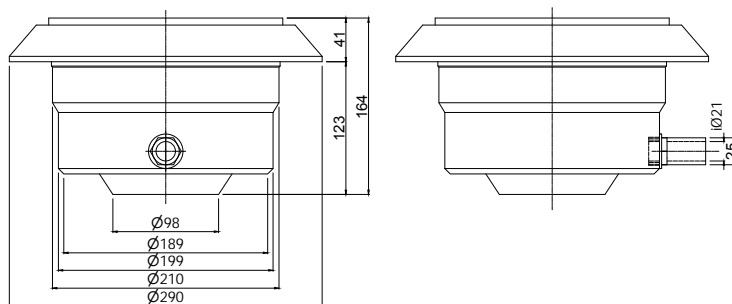

White ABS plastic pool light bearing a resin filled LED bulb of 90, 324 or 531 LED units that prevent water from infiltrating the light. It is available in cool white or RGB colour in 16 illumination programme modes. It has a niche for mounting in concrete or liner structures. Elegant conical shaped front face of 290 mm overall diameter. It is provided with a 4 meter long cable, a flexible conduit hose and clips that ensure an easy and quick installation and maintenance. Exceptional chemical resistance and UV protection. The bulb can be changed without removing the water from the structure.

**Χαρακτηριστικά:**

- Υλικό: λευκό ABS πλαστικό.
- Βαθμός προστασίας: IP68 έως 2 m βάθος.
- Εγκατάσταση: σε φωλιά εντοιχισμού.
- Χρώμα φωτισμού: cool white ή RGB.
- 16 προγράμματα φωτισμού.
- 4 m καλώδιο H07RN-F, μεγέθους 2x1 mm².
- 1 m εύκαμπτος σωλήνας.
- Πάχος προσώπου: 41 mm.
- Διάμετρος προσώπου: Ø 290 mm.
- Υποβρύχια εγκατάσταση.
- Θέση εγκατάστασης: τοιχία.
- Τύπος πισίνας: σκυροδέματος/liner.
- Προστασία UV & ανθεκτικότητα στα χημικά.
- Αλλαγή λάμπας χωρίς να απαιτείται μείωση του επιπέδου νερού.
- Πλαϊνή έξοδος καλωδίου.

Specifications:

- **Material:** white ABS plastic.
- **IP rating:** IP68 up to 2 m depth.
- **Installation:** wall niche.
- **Light colour:** cool white or RGB.
- **16 illumination programme modes.**
- **4 m cable H07RN-F 2x1 mm².**
- **1 m of flexible conduit hose.**
- **Faceplate thickness: 41 mm.**
- **Faceplate diameter: Ø 290 mm.**
- **Underwater installation.**
- **Installation position: wall.**
- **Type of pool: concrete/liner.**
- **UV protection & chemical resistance.**
- **Re-bulbing without lowering the water level.**
- **Side cable outlet.**