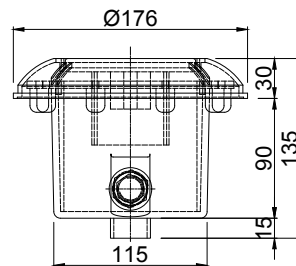

**White ABS plastic underwater pool or spa light, ideal for pools with white equipment. Available in daylight white, warm white, blue, or RGB colour with a selection among 14 illumination program modes. Equipped with a resin filled LED bulb of 30W, 25W or 45W that prevents water from infiltrating the light. The light is 176 mm in diameter and has a faceplate thickness of 30 mm. It comes with a wall niche, 1 m flexible hose and a 2,5 m cable. Available for wall installation whenever you wish to create a cozy and relaxing ambience. Perfect choice for concrete and liner pools/spas. The use of dimmer for daylight white and warm white colour is recommended.**

**Χαρακτηριστικά:**

- Υλικό: λευκό ABS πλαστικό.
- Βαθμός προστασίας: IP68 έως 1 m βάθος.
- Εγκατάσταση: σε φωλιά εντοιχισμού.
- Χρώμα φωτισμού: daylight white, warm white, μπλε ή RGB.
- Δυνατότητα χρήσης dimmer στον warm white και daylight white φωτισμό.
- 14 προγράμματα φωτισμού.
- 2,5 m καλώδιο H07RN-F, μεγέθους 2x1 mm<sup>2</sup>.
- Πάχος πρόσωπου: 30 mm.
- Διαστάσεις: Ø 176 x 135 mm.
- Υποβρύχια εγκατάσταση.
- Θέση εγκατάστασης: τοιχία.
- Τύπος πισίνας: σκυροδέματος/liner.
- Προστασία UV & ανθεκτικότητα στα χημικά.

**Specifications:**

- **Material:** white ABS plastic.
- **IP rating:** IP68 up to a depth of 1 m.
- **Installation:** wall niche.
- **Light colour:** daylight white, warm white, blue, or RGB.
- **Dimming ability** for warm white and daylight white illumination.
- **14 illumination programme modes.**
- **2,5 m of H07RN-F, cable size 2x1 mm<sup>2</sup>.**
- **Faceplate thickness: 30 mm.**
- **Dimensions: Ø 176 x 135 mm.**
- **Underwater installation.**
- **Installation position: wall.**
- **Type of pool: concrete/liner.**
- **UV protection & chemical resistance.**