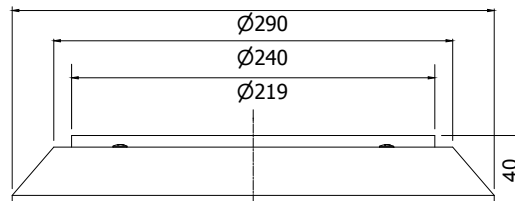

**Επιτοίχιο φωτιστικό LED για πισίνες, μοντέλο WPLD-1R  
Wall mounting LED pool light, model WPLD-1R**

Φωτιστικό πισίνας για επιτοίχια τοποθέτηση, εξοπλισμένο με λαμπτήρα led ρητίνης 90, 324 ή 531 led που εμποδίζει την εισχώρηση νερού στο εσωτερικό του. Οι επιλογές φωτισμού είναι λευκό ή RGB χρωματισμοί ενώ παρέχεται δυνατότητα εναλλαγής μέσα από 16 προγράμματα φωτισμού. Οι διαστάσεις του είναι  $\varnothing 290 \times 40$  mm και είναι ιδανικό για πισίνες σκυροδέματος. Το φωτιστικό είναι κατασκευασμένο από λευκό ABS πλαστικό υψηλής ανθεκτικότητας και διατίθεται με όλα τα εξαρτήματα στερέωσης για την εύκολη και γρήγορη τοποθέτηση αλλά και συντήρησή του. Το συγκεκριμένο φωτιστικό αποτελεί ιδανική επιλογή για υφιστάμενες πισίνες και μπορεί να τοποθετηθεί στα τοιχεία είτε με πλαστικό στρογγυλό δακτύλιο είτε με παραλληλόγραμμη ανοξείδωτη πλάκα στήριξης.

**Χαρακτηριστικά:**

- Υλικό: λευκό ABS πλαστικό.
- Βαθμός προστασίας: IP68 έως 2 m βάθος.
- Εγκατάσταση: επιτοίχια.
- Χρώμα φωτισμού: cool white ή RGB.
- 16 προγράμματα φωτισμού.
- 4 m καλώδιο H07RN-F, μέγεθος 2x1 mm<sup>2</sup>.
- 1 m εύκαμπτο σωλήνα.
- Πάχος προσώπου: 40 mm.
- Διαστάσεις:  $\varnothing 290 \times 40$  mm.
- Υποβρύχια εγκατάσταση.
- Θέση εγκατάστασης: τοιχεία.
- Τύπος πισίνας: σκυροδέματος.
- Προστασία UV & ανθεκτικότητα στα χημικά.
- Εύκολη εγκατάσταση και συντήρηση.

**Specifications:**

- **Material:** white ABS plastic.
- **IP rating:** IP68 up to 2 m depth.
- **Installation:** wall mounting.
- **Light colour:** cool white or RGB.
- **16 illumination programme modes.**
- **4 m cable H07RN-F, cable size 2x1 mm<sup>2</sup>.**
- **1 m of flexible conduit hose.**
- **Faceplate thickness: 40 mm.**
- **Dimensions:  $\varnothing 290 \times 40$  mm.**
- **Underwater installation.**
- **Installation position: wall.**
- **Type of pool: concrete.**
- **UV protection & chemical resistance.**
- **Easy installation & service.**