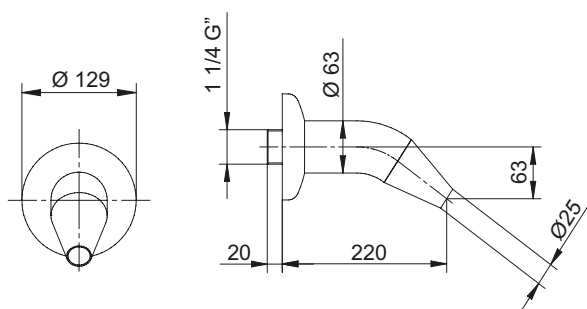

Παιχνίδια νερού
Aquatic games

Εξοπλισμός πισίνας | Swimming pool accessories

Παιχνίδι νερού, Leukada
Aquatic game, Leukada

Μοντέλο Model	Υλικό Material	Τελείωμα Finish	Σύνδεση Connection	Παροχή m ³ /h Flow rate m ³ /h
AGL-025	AISI-316	Γυαλιστερό Polished	1 1/4" αρσενικό/ male	12 m ³ /h

Παιχνίδι νερού, Serifos
Aquatic game, Serifos

Μοντέλο Model	Υλικό Material	Τελείωμα Finish	Σύνδεση Connection	Παροχή m ³ /h Flow rate m ³ /h
AGS-251	AISI-316	Γυαλιστερό Polished	2 1/2" θηλυκό/ female	35 m ³ /h