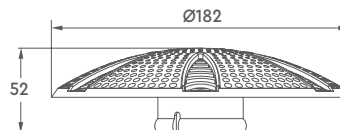

XABI-630

ABS ΦΡΕΑΤΙΟ ΠΥΘΜΕΝΑ ΜΕ ΡΥΘΜΙΖΟΜΕΝΗ ΒΑΣΗ
ABS DRAIN GRILLE WITH OSCILLATING BASE

ΝΕΑ ΠΡΟΣΘΗΚΗ
NEW ENTRY