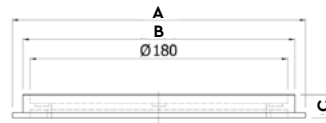

DG SERIES

ABS ΣΧΑΡΑΚΙΑ ΑΠΟΣΤΡΑΓΓΙΣΗΣ
ABS ROUND DRAIN GRILLES

ACQUA SOURCE™

ΧΡΩΜΑΤΟΛΟΓΙΟ COLOUR CHART

DG-214

DG-234

Κωδικός Code	Υλικό Material	Αντιστροβιλικό Anti-vortex	Χρώμα Colour	Διαστάσεις Dimensions (mm)		
				A	B	C
DG-204	ABS	-	●	204	186	40
DG-214	ABS	-	●	205	190	16
DG-234	ABS	●	●	205	190	30

XABI-630

ABS ΦΡΕΑΤΙΟ ΠΥΘΜΕΝΑ ΜΕ ΡΥΘΜΙΖΟΜΕΝΗ ΒΑΣΗ
ABS DRAIN GRILLE WITH OSCILLATING BASE

ΝΕΑ ΠΡΟΣΘΗΚΗ
NEW ENTRY

Κωδικός Code	Εγκατάσταση Installation	Υλικό Material	Σύνδεση Connection	Παροχή Flow Rate (L/min)
XABI-630	Σκυρόδεμα Concrete	ABS	63mm PN10	328