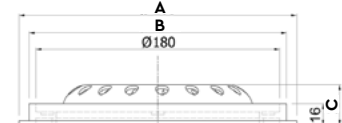

DG-234

Κωδικός Code	Υλικό Material	Αντιστροβιλικό Anti-vortex	Χρώμα Colour	Διαστάσεις Dimensions (mm)		
				A	B	C
DG-204	ABS	-	●	204	186	40
DG-214	ABS	-	●	205	190	16
DG-234	ABS	●	●	205	190	30

XABI-630

ABS ΦΡΕΑΤΙΟ ΠΥΘΜΕΝΑ ΜΕ ΡΥΘΜΙΖΟΜΕΝΗ ΒΑΣΗ
ABS DRAIN GRILLE WITH OSCILLATING BASE