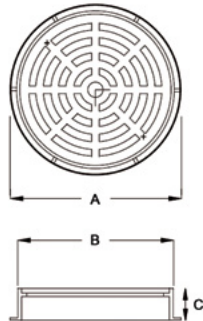

DG SERIES

ABS ΣΧΑΡΑΚΙΑ ΑΠΟΣΤΡΑΓΓΙΣΗΣ
ABS ROUND DRAIN GRILLES

ACQUA SOURCE™

DG-204

ΧΡΩΜΑΤΟΛΟΓΙΟ COLOUR CHART

DG-214

DG-234

DG-214

DG-234

Κωδικός Code	Υλικό Material	Αντιστροβιλικό Anti-vortex	Χρώμα Colour	Διαστάσεις Dimensions (mm)		
				A	B	C
DG-204	ABS	-	●	204	186	40
DG-214	ABS	-	●	205	190	16
DG-234	ABS	●	●	205	190	30

XABI-630

ABS ΦΡΕΑΤΙΟ ΠΥΘΜΕΝΑ ΜΕ ΡΥΘΜΙΖΟΜΕΝΗ ΒΑΣΗ
ABS DRAIN GRILLE WITH OSCILLATING BASE

ΝΕΑ ΠΡΟΣΘΗΚΗ
NEW ENTRY

Κωδικός Code	Εγκατάσταση Installation	Υλικό Material	Σύνδεση Connection	Παροχή Flow Rate (L/min)
XABI-630	Σκυρόδεμα Concrete	ABS	63mm PN10	328