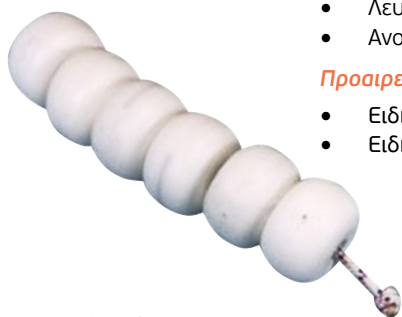

Διαδρομή "Rome", σειρά FLR
Float line "Rome", FLR-series

Διαδρομή αγώνων σε διάφορα χρώματα για κολυμβητήρια. Η διαδρομή Rome αποτελείται από φουσκωτά μπαλάκια-πλωτήρες, όλα "περασμένα" σε ανοξείδωτο σύρμα. Αυτός ο τύπος διαχωρίζει τις αγωνιστικές λωρίδες για τους κολυμβητές, παρέχεται συναρμολογημένος, έτοιμος για τοποθέτηση και εγκατάσταση μέσα στο νερό. Το γαντζάκι διαδρομής και η βάση εντοιχισμού δεν περιλαμβάνονται στην τιμή.

Float line "Rome" with rope made of AISI-316-stainless steel. Racing float lines in different colours for competition swimming pools. Roma float lines are consisted of blown injected float balls, lined in a stainless steel cord. This type distinguishes the pool lanes for the swimmers, it is supplied already assembled, ready to be positioned and anchored in the water. Line hook and line anchor to be ordered separately.

Specifications:

- Ball Ø86 mm.
- Unsinkable, durable blown polyethylene floaters.
- White, intense red, orange, blue colour.
- Stainless steel rope.

Optional:

- Special colours for floaters.
- Special colour-combinations on request.

Μοντέλο Model	Περιγραφή Description
FLR-100	Διαδρομή "Rome" Float line "Rome"

Ανοξείδωτο γαντζάκι διαδρομής, LH-106
Stainless steel line hook for float line, LH-106

Ανοξείδωτο γαντζάκι για σταθερό δέσιμο της διαδρομής στη βάση εντοιχισμού.
Stainless steel hook for stable gripping of float line to the line anchor cup.