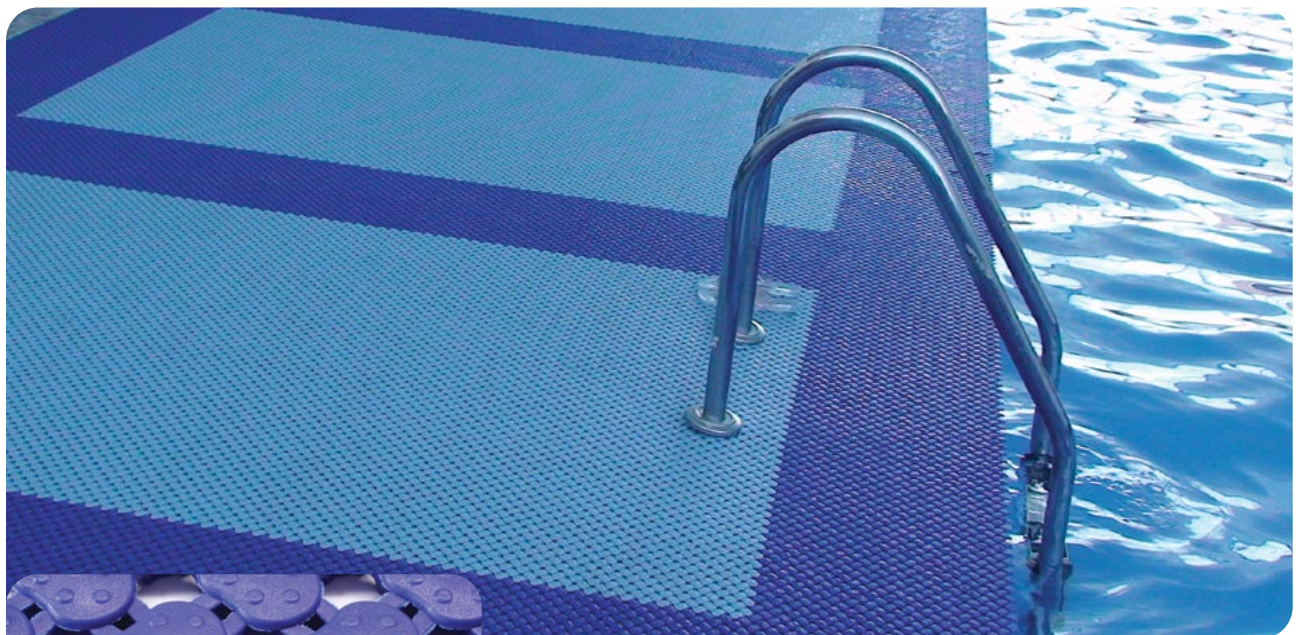

Μοντέλο Model	Συσκευασία Packaging
LAGUNE	25 πλακίδια / πλαστικό φύλλο (= 1 m²) 25 tiles / plastic foil (= 1 m²)

! Ελάχιστη ποσότητα = 20 m²
Minimum quantity = 20 m²