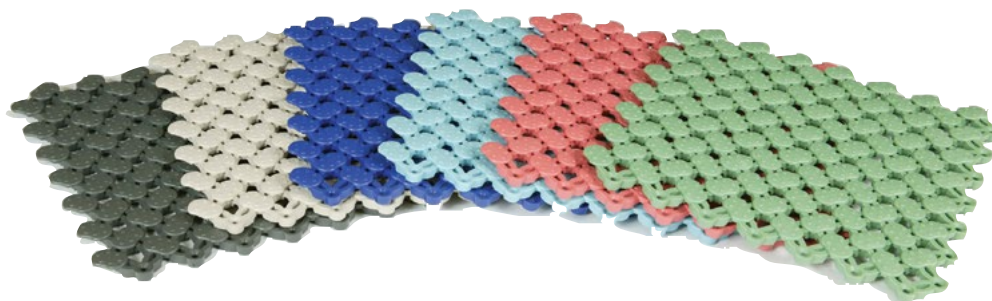

Πατάκι για αθλητικούς χώρους "LAGUNE" Leisure activity matting "LAGUNE"

Το πατάκι LAGUNE για υγρές περιοχές είναι ιδανικό για περιβάλλοντες χώρους πισίνας, ντους, spa, σάουνας και αποδυτηρίων. Ο καμπυλωτός σχεδιασμός του επιτρέπει στο νερό να στραγγίζει εύκολα, το πατάκι είναι αντιολισθητικό, ασφαλές και με στεγνή επιφάνεια. Επίσης, είναι ζεστό, άνετο και ιδανικό για όσους κυκλοφορούν ξυπόλυτοι.

Οι τάπητες μπορούν να επιλεχθούν και να συναρμολογηθούν από μια ποικιλία σχεδίων και σχημάτων. Σας επιτρέπουν να δημιουργήσετε μια οικονομική επιφάνεια οποιουδήποτε μήκους, πλάτους ή σχήματος. Είναι επίσης ένας ιδανικός τρόπος για την κάλυψη μεγάλων ή ακανόνιστων περιοχών. Διαθέτουν ένα ενσωματωμένο σύστημα που τους επιτρέπει εύκολη εσωτερική σύνδεση.

Ο καμπυλωτός σχεδιασμός της επιφάνειας τους παρέχει άμεση αποστράγγιση και η ειδική κατασκευή επιτρέπει στο νερό να περάσει μέσα από τον τάπητα, παρέχοντας ασφαλή και στεγνή επιφάνεια. Οι μαλακοί και ελαστικοί αντιολισθητικοί «κόμποι» στην επιφάνεια του τάπητα δίνουν την αίσθηση σε αυτόν που βηματίζει με γυμνά πόδια πως περπατάει πάνω σε μαξιλαράκια.

Καθαρίζεται εύκολα και οικονομικά απλά με σφουγγάρισμα στην επιφάνεια ή με πλύσιμο με λάστιχο νερού.

Ελαφρύ και εύκολο στο χειρισμό, το πατάκι LAGUNE μπορεί να τυλιχτεί σε ρολό για συντήρηση.

Οι ακαθαρσίες που πέφτουν ανάμεσα στο πατάκι καθαρίζονται εύκολα από το πάτωμα.

Interlocking wet area mat LAGUNE is ideal for swimming pool surrounds, showers, spas, saunas and changing rooms. Unique design allows water to easily drain off, providing slip resistant, safe and dry surface. LAGUNE is warm and comfortable and ideal with barefoot traffic.