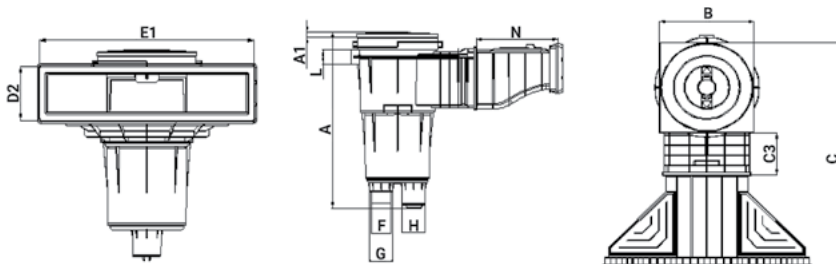

Skimmer υψηλής στάθμης νερού για liner πισίνες
High water level skimmer for liner pools

Χαρακτηριστικά:

- Κατασκευασμένο από λευκό πλαστικό ABS.
- Προστασία UV.
- Πολύ μεγάλο καλάθι με σύστημα κλειδώματος.
- Κάλυμμα ασφαλείας.
- Δύο κάθετες εξόδους: μία με θηλυκό σπείρωμα 1½" και μία με θηλυκό σπείρωμα 2". Περιλαμβάνεται τάπα σφράγισης με λαστιχάκι.
- 2 x Λάστιχα.
- Φλάντζα skimmer.
- Βίδες από ανοξείδωτο ατσάλι AISI-316.
- Βίδες για στερέωση της φλάντζας στο εμπρόσθιο μέρος.
- Παροχή: 15 m³/h.

Specifications:

- **Material:** White ABS plastic.
- **UV protection.**
- **Extra-large basket with twist lock system**
- **Safety lid.**
- **Two vertical exits: one in 1½" female thread and one in 2" female thread. Seal off plug and ring are supplied.**
- **2 x Seals.**
- **Skimmer flange.**
- **AISI-316 stainless steel screw kit.**
- **Screws for fastening to flange cover panel.**
- **Flow rate: 15 m³/h.**

Μοντέλο Model	A (mm)	A1 (mm)	B (mm)	C (mm)	C3 (mm)	D2 (mm)	E1 (mm)	F (mm)	G (mm)	H (mm)	L (mm)	N (mm)
LHLS-200	483,8	14,5	250,3	634	117,4	142,5	539,1	60	45	60	32	249,2

Μοντέλο Model	Πρόσωπο Mouth opening	Λαιμός Neck
LHLS-200	Με προέκταση Extended	Standard