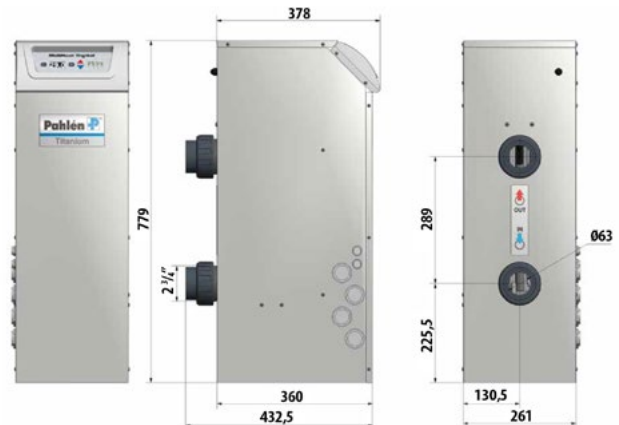

Ηλεκτρικός θερμαντήρας Midi-Heat 18-72 kW με αντίσταση τιτανίου  
Electric heater Midi-Heat 18-72 kW with titanium heating element

Ο ηλεκτρικός θερμαντήρας πισίνας με ψηφιακό πίνακα είναι ένα μοντέλο αποτελεσματικό για μεγαλύτερες δημόσιες πισίνες. Το σύστημα είναι εξοπλισμένο με ένα θερμοστάτη, διακόπτη ροής και προστασία από υπερθέρμανση. Το Midi-Heat είναι επίσης εξοπλισμένο με αυτόματες ασφάλειες για επιπλέον προστασία.

**Χαρακτηριστικά:**

- Το Midi-Heat διαθέτει δύο ενσωματωμένες επαφές για κάθε αντίσταση.
- Ισχύς 18-72 kW.
- Συνδέστε έως και εννέα θερμαντήρες και ελέγξτε τους με μια master (κύρια) μονάδα.
- Αντιστάσεις από τιτάνιο.
- Εξοπλισμένο με control υπερθέρμανσης και διακόπτη ροής.
- Έλεγχος και πιστοποίηση από τρίτους.
- Ελάχιστη παροχή 170 L/λεπτό.
- Μέγιστη παροχή 300 L/λεπτό.
- Μέγιστη πίεση: 2 bar.

**Specifications:**

- Midi-Heat has two built-in contactors for each element.
- Capacity 18-72 kW.
- Connect up to nine heaters and control them with a master unit.
- MidiHeat is made of powder coated zinc sheet. Heat barrel in glass-fiber reinforced polypropylene.
- Heating elements of titanium.
- Equipped with overheating limit control and flow switch.
- Third-party tested and certified.
- Minimum flow 170 L/min.
- Maximum flow 300 L/min.
- Max pressure: 2 bar.

Μοντέλο   Model	Capacity kW	230V, 3-phase	Σύνδεση   Connection
1511018T	18 kW = 2x9 kW	18 kW - 45 A	Ø 63
1511024T	24 kW = 2x12 kW	24 kW - 61 A	Ø 63
1511030T	30 kW = 2x15 kW	30 kW - 74 A	Ø 63
1511036T	36 kW = 3x12 kW	36 kW - 90 A	Ø 63
1511045T	45 kW = 3x15 kW	45 kW - 114 A	Ø 63
1511060T	60 kW = 4x15 kW	60 kW - 151 A	Ø 63
1511072T	72 kW = 4x18 kW	72 kW - 104 A	Ø 63