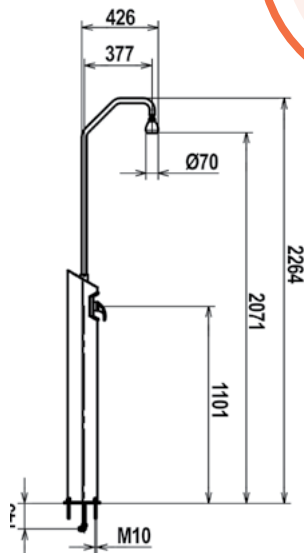

Μονή κεφαλή και μικτή βρύση, MMS-100  
Single head with mixing tap, manual, MMS-100

Μοντέλο Model	Περιγραφή Description	Ανοξείδωτο Stainless steel
MMS-100	Μονή ντουζιέρα με μικτή βρύση για ζεστό και κρύο νερό <b>Single head shower with mixing tap for hot and cold water</b>	AISI-304

Βάση στήριξης ντουζιέρας: δεν είναι απαραίτητη.  
Περιλαμβάνονται βίδες στήριξης.

**Shower anchor: not needed.**  
**Assembling screws are included.**

Αυτόματη ντουζιέρα με μονή κεφαλή, AS-100  
Automatic shower with single head, AS-100

SAS-630

Μοντέλο Model	Περιγραφή Description	Ανοξείδωτο Stainless steel
AS-100	Μονή ντουζιέρα με βαλβίδα αυτόματου κλεισίματος <b>Single head shower with automatic closure valve</b>	AISI-304
SAS-630	Βάση στήριξης ντουζιέρας Ø 63,5 <b>Shower anchor Ø 63,5</b>	-