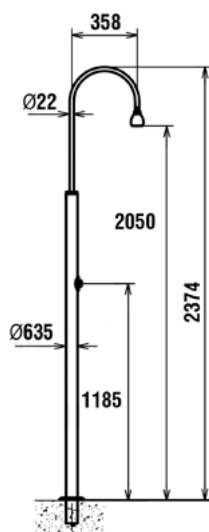

Μονή κεφαλή και μικτή βρύση, MMS-100  
Single head with mixing tap, manual, MMS-100

Μοντέλο Model	Περιγραφή Description	Ανοξείδωτο Stainless steel
MMS-100	Μονή ντουζιέρα με μικτή βρύση για ζεστό και κρύο νερό <b>Single head shower with mixing tap for hot and cold water</b>	AISI-304

Βάση στήριξης ντουζιέρας: δεν είναι απαραίτητη.  
Περιλαμβάνονται βίδες στήριξης.

**Shower anchor: not needed.**  
**Assembling screws are included.**

Αυτόματη ντουζιέρα με μονή κεφαλή, AS-100  
Automatic shower with single head, AS-100

SAS-630

Μοντέλο Model	Περιγραφή Description	Ανοξείδωτο Stainless steel
AS-100	Μονή ντουζιέρα με βαλβίδα αυτόματου κλεισίματος <b>Single head shower with automatic closure valve</b>	AISI-304
SAS-630	Βάση στήριξης ντουζιέρας Ø 63,5 <b>Shower anchor Ø 63,5</b>	-