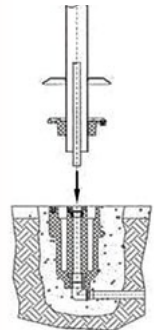

Μονή κεφαλή και μικτή βρύση, MMS-100  
Single head with mixing tap, manual, MMS-100

Μοντέλο Model	Περιγραφή Description	Ανοξείδωτο Stainless steel
MMS-100	Μονή ντουζιέρα με μικτή βρύση για ζεστό και κρύο νερό <b>Single head shower with mixing tap for hot and cold water</b>	AISI-304

Βάση στήριξης ντουζιέρας: δεν είναι απαραίτητη.  
Περιλαμβάνονται βίδες στήριξης.

**Shower anchor: not needed.**  
**Assembling screws are included.**

Αυτόματη ντουζιέρα με μονή κεφαλή, AS-100  
Automatic shower with single head, AS-100

SAS-630

Μοντέλο Model	Περιγραφή Description	Ανοξείδωτο Stainless steel
AS-100	Μονή ντουζιέρα με βαλβίδα αυτόματου κλεισίματος <b>Single head shower with automatic closure valve</b>	AISI-304
SAS-630	Βάση στήριξης ντουζιέρας Ø 63,5 <b>Shower anchor Ø 63,5</b>	-