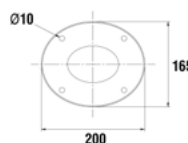

Βάση στήριξης ντουζιέρας: δεν είναι απαραίτητη.  
Γρήγορη σύνδεση.

**Shower anchor: not needed.**  
**Fast connection.**

Ηλιακή ντουζιέρα, SSH-031  
Solar shower, manual, SSH-031

- Κυρίως σώμα κατασκευασμένο από ανοξείδωτο ατσάλι AISI-304 & δεξαμενή κατασκευασμένη από αλουμίνιο.
- Κεφαλή ντουζιέρας D.200 mm.
- Αρσενική σύνδεση 1/2".
- **Main body made of stainless steel AISI-304 & aluminum tank.**
- **Rose D.200 mm.**
- **Male connection 1/2".**