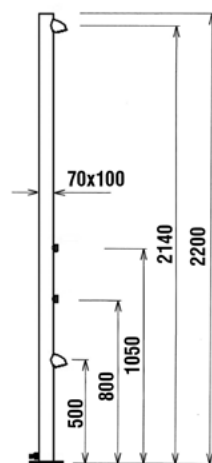

Αυτόματη με μονή κεφαλή και βρυσάκι για τα πόδια  
Automatic shower with feetwasher, OSF-100

Μοντέλο Model	Περιγραφή Description	Ανοξείδωτο Stainless steel
OSF-100	Μονή ντουζιέρα με βρυσάκι ποδιών και με βαλβίδα αυτόματου κλεισίματος Single head shower with feetwasher and with automatic closure valve	AISI-304

Βάση στήριξης ντουζιέρας: δεν είναι απαραίτητη.  
Γρήγορη σύνδεση.

**Shower anchor: not needed.**  
**Fast connection.**

Ηλιακή ντουζιέρα, SSH-031  
Solar shower, manual, SSH-031

- Κυρίως σώμα κατασκευασμένο από ανοξείδωτο ατσάλι AISI-304 & δεξαμενή κατασκευασμένη από αλουμίνιο.
- Κεφαλή ντουζιέρας D.200 mm.
- Αρσενική σύνδεση 1/2".
- **Main body made of stainless steel AISI-304 & aluminum tank.**
- **Rose D.200 mm.**
- **Male connection 1/2".**