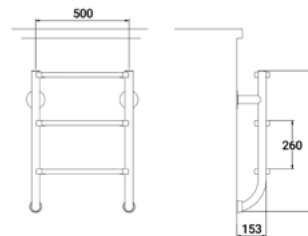

Σκάλα δύο τμημάτων, σειρά PLT  
Two pieces ladder, PLT-series

ΑΝΩ ΤΜΗΜΑ ΣΚΑΛΑΣ, ΔΥΟ ΤΕΜΑΧΙΩΝ, ΣΕΙΡΑ PLT  
UPPER PART, TWO PIECES LADDER, PLT-SERIES

Ανοξείδωτο Stainless steel	ELECTROPOLISHED
	Μοντέλο Model
AISI-316	PLT-UP1E

ΚΑΤΩ ΤΜΗΜΑ ΣΚΑΛΑΣ, ΔΥΟ ΤΕΜΑΧΙΩΝ, ΣΕΙΡΑ PLL  
LOWER PART, TWO PIECES LADDER, PLL-SERIES

Μοντέλο Model	Σκαλοπάτια Steps	Ανοξείδωτο Stainless steel	a	ELECTROPOLISHED
				Μοντέλο Model
PLL-201	2	AISI-316	515	PLL-201E
PLL-301	3	AISI-316	765	PLL-301E
PLL-401	4	AISI-316	1015	PLL-401E
PLL-501	5	AISI-316	1265	PLL-501E

Σκάλα EASY ACCESS, δύο τμημάτων, σειρά PLC/E  
Two pieces, EASY ACCESS ladder, PLC/E-series

Μοντέλο Model	Σκαλοπάτια Steps	Ανοξείδωτο Stainless steel	a
PLC/E-301	3	AISI-316	865
PLC/E-401	4	AISI-316	1085