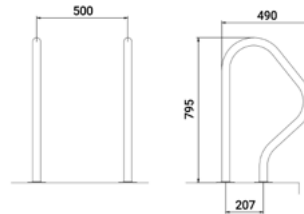

Σκάλα δύο τμημάτων, σειρά PLT  
Two pieces ladder, PLT-series

ΑΝΩ ΤΜΗΜΑ ΣΚΑΛΑΣ, ΔΥΟ ΤΕΜΑΧΙΩΝ, ΣΕΙΡΑ PLT  
UPPER PART, TWO PIECES LADDER, PLT-SERIES

Ανοξείδωτο Stainless steel	ELECTROPOLISHED
	Μοντέλο Model
AISI-316	PLT-UP1E

ΚΑΤΩ ΤΜΗΜΑ ΣΚΑΛΑΣ, ΔΥΟ ΤΕΜΑΧΙΩΝ, ΣΕΙΡΑ PLL  
LOWER PART, TWO PIECES LADDER, PLL-SERIES

Μοντέλο Model	Σκαλοπάτια Steps	Ανοξείδωτο Stainless steel	a	ELECTROPOLISHED
				Μοντέλο Model
PLL-201	2	AISI-316	515	PLL-201E
PLL-301	3	AISI-316	765	PLL-301E
PLL-401	4	AISI-316	1015	PLL-401E
PLL-501	5	AISI-316	1265	PLL-501E

Σκάλα EASY ACCESS, δύο τμημάτων, σειρά PLC/E  
Two pieces, EASY ACCESS ladder, PLC/E-series

Μοντέλο Model	Σκαλοπάτια Steps	Ανοξείδωτο Stainless steel	a
PLC/E-301	3	AISI-316	865
PLC/E-401	4	AISI-316	1085