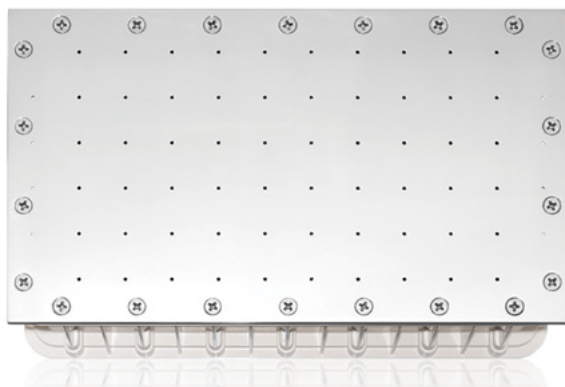

Πλάκα αέρα PERLA
Sparkling air board PERLA

Η πλάκα αέρα PERLA δημιουργεί μια ευχάριστη ατμόσφαιρα από σωματίδια αέρα, με το πάτημα ενός κουμπιού. Το σύστημα PERLA μπορεί να ενσωματωθεί είτε στο κάτω μέρος της πισίνας ή στο καθιστικό επίπεδο και ο χρήστης μπορεί να επιλέξει μέσα από μια σειρά ρυθμίσεων, ανάλογα με το πόσο έντονο επιθυμεί να είναι το "αφρώδες" συναίσθημα.

Air bubbler PERLA creates sheer bliss, at the touch of a button. PERLA can be integrated in either the bottom of the pool or at the seating level and the user can select from various settings, depending on how intense they want the "champagne" feeling to be.

- Υψηλής ποιότητας ανοξείδωτο αστάλι.
- Επίπεδη μορφή, στρογγυλεμένες γωνίες 485 x 278 x 4 mm.
- Για πισίνες σκυροδέματος ή liner.
- Απαιτούμενο blower: 0,45 έως 2,2 kW.
- High grade stainless steel.
- Flat form, rounded corners 485 x 278 x 4 mm.
- For concrete and liner pools.
- Required blower: 0,45 έως 2,2 kW.

Μοντέλο Model	Περιγραφή Description
2000331	Πλάκα αέρα με εξαρτήματα εντοιχισμού Wall-fittings sparkling air board
2000332	Καπάκι για πισίνες με λάστιχα/βίδες Cover for liner pools with gaskets/screws
2000462	Καπάκι για πισίνες σκυροδέματος Cover for tiles (concrete pools)
091470	Ηλεκτρικός πίνακας Electric box
098665	Πνευματικό διακοπτάκι Wall-fittings to pneumatic switch
262605	Συμπληρωματικά μέρη για πνευματικό διακοπτάκι Supplementary parts for pneumatic switch
2000414	Πλαίσιο σύσφιξης για liner πισίνες Clamping frame for liner pools
ASC0210-1MA151-1	Μονοβάθμιο blower 1,5 kW, 50 Hz, 230V, 1 φάση Single stage blower 1,5 kW, 50 Hz, 230V, 1 phase