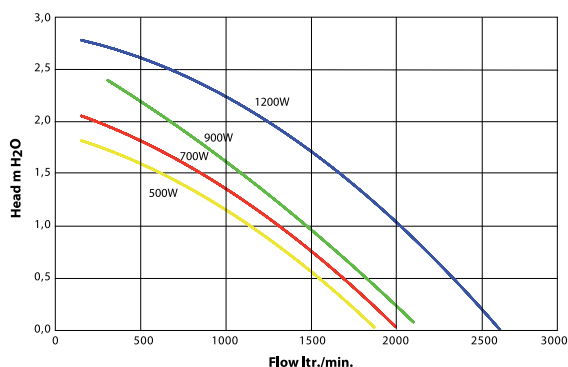

SACQUA SOURCE SA

Εξοπλισμός υδρομασάζ | Hydromassage equipment

Φυστήρες αέρα  
Blowers

Ηλεκτρονικός φυστήρας Genesis  
Electronic blower Genesis

Μοντέλο Model	Μοτέρ Moter W	Θερμαντήρας Heater W	V/Hz
G70-2NN-S	700	-	230V/50Hz
G90-2NN-S	900	-	230V/50Hz
G120-2NN-S	1200	-	230V/50Hz
G70-2HN-S	700	250	230V/50Hz
G90-2HN-S	900	250	230V/50Hz