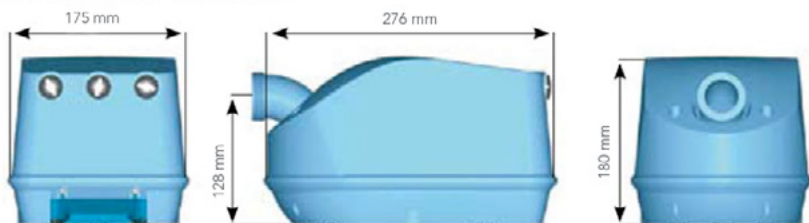

Μοντέλο Model	Μοτέρ Moter W	Θερμαντήρας Heater W	V/Hz
G70-2NN-S	700	-	230V/50Hz
G90-2NN-S	900	-	230V/50Hz
G120-2NN-S	1200	-	230V/50Hz
G70-2HN-S	700	250	230V/50Hz
G90-2HN-S	900	250	230V/50Hz

Φωτισμός Spa
Spa lighting

Η σειρά φωτιστικών μας περιλαμβάνει μια ευρεία γκάμα mini φωτιστικών σωμάτων κατάλληλα για έργα υδρομασάζ. Για μεγαλύτερη γκάμα και περισσότερες πληροφορίες, παρακαλούμε ανατρέξτε στην ενότητα των φωτιστικών μας, στις σελ. 108-141.

Our range of lights includes a variety of mini light fixtures suitable for hydromassage projects. For a wider range and detailed information, please navigate through pages 108-141.