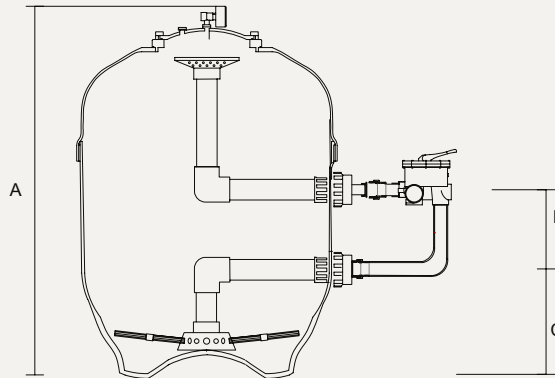

Model	A (mm)	B (mm)	C (mm)
<b>GPN-8</b>	740	130	260
<b>GPN-14</b>	830	130	240
<b>GPN-22</b>	900	160	300
<b>GPN-32</b>	990	160	370
<b>GPN-35</b>	1190	230	410

Model	Diameter (mm)	Valve connection (mm)	Flow rate (m <sup>3</sup> /h)	Sand (Kg)	Filter area (m <sup>2</sup> )
			50 m <sup>3</sup> /h/m <sup>2</sup>		
<b>GPN-8</b>	450	Ø 50	8	60	0.16
<b>GPN-14</b>	600	Ø 50	14	120	0.28
<b>GPN-22</b>	750	Ø 63	22	240	0.45
<b>GPN-32</b>	900	Ø 63	32	380	0.64
<b>GPN-35</b>	950	Ø 63	35	600	0.70