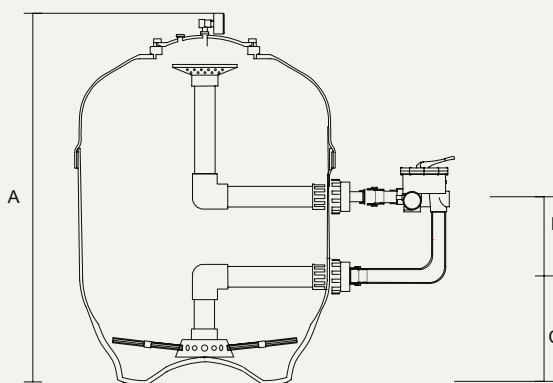

## Πολυεστερικό φίλτρο άμμου, σειρά GPN

**Μέγιστη πίεση λειτουργίας:** 2,5 kg/cm<sup>2</sup>.

**Πίεση λειτουργίας:** 1,0-1,5 kg/cm<sup>2</sup>.

**Πίεση δοκιμής:** 3,5 kg/cm<sup>2</sup>.

**Μέγιστη θερμοκρασία λειτουργίας:** 40°C.

**Πολλαπλή βαλβίδα:** Περιλαμβάνεται.

Μοντέλο	A (mm)	B (mm)	C (mm)
GPN-8	740	130	260
GPN-14	830	130	240
GPN-22	900	160	300
GPN-32	990	160	370
GPN-35	1190	230	410

Μοντέλο	Διάμετρος (mm)	Σύνδεση βαλβίδας (mm)	Επιφάνεια φίλτρανσης (m <sup>2</sup> )	Παροχή (m <sup>3</sup> /h)	Ύψος (Kg)
				50 m <sup>3</sup> /h/m <sup>2</sup>	
GPN-8	450	Ø 50	0,16	8	60
GPN-14	600	Ø 50	0,28	14	120
GPN-22	750	Ø 63	0,45	22	240
GPN-32	900	Ø 63	0,64	32	380
GPN-35	950	Ø 63	0,7	35	600