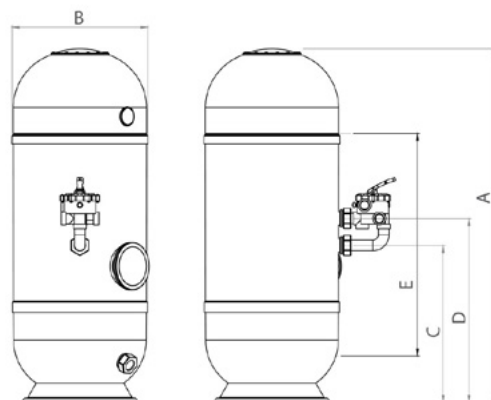

- ▶ Άνοιγμα κορυφής: Ø 220mm.
- ▶ Πλευρική ανθρωποθυρίδα ελέγχου: Ø 220mm.
- ▶ Αναδιπλούμενος διανομέας για εύκολη πλήρωση.
- ▶ Πλευρικό άνοιγμα για διευκόλυνση της εκκένωσης και πρόσβαση στα εσωτερικά μέρη.
- ▶ Τάπα 1" για εκκένωση νερού και άμμου.
- ▶ Εσωτερική εξαέρωση για την αποτροπή δημιουργίας φυσαλίδων αέρα στο εσωτερικό του φίλτρου.
- ▶ 1m βάθος κλίνης για υψηλή ποιότητα φίλτρανσης.
- ▶ Διατίθεται με ντιφιούζερ ή με κάτω πλάκα ακροφυσιών κατόπιν ζήτησης.

DESCRIPTION

High-performance filter series, made of polyester with fiberglass reinforcement and UV-protection.

- ▶ Top hole: Ø 220mm.
- ▶ Side manhole: Ø 220mm.
- ▶ Folding diffuser for easy loading of filter media.
- ▶ Side hole to facilitate the discharge of filtering media and access to the interior parts.
- ▶ 1" drain plug for convenient water and sand discharge.
- ▶ Internal air purge to prevent the formation of air bubbles inside the filter.
- ▶ 1m filter bed depth for superior filtration quality.
- ▶ Available with laterals or a bottom nozzle plate upon request.

ΤΕΧΝΙΚΑ ΧΑΡΑΚΤΗΡΙΣΤΙΚΑ TECHNICAL SPECIFICATIONS

ΠΙΕΣΗ ΛΕΙΤΟΥΡΓΙΑΣ
OPERATING PRESSURE

0,6 – 1,6 kg/cm²

ΜΕΓΙΣΤΗ ΠΙΕΣΗ ΛΕΙΤΟΥΡΓΙΑΣ
MAX OPERATING PRESSURE

2 kg/cm²

ΠΙΕΣΗ ΔΟΚΙΜΗΣ
TESTING PRESSURE

3 kg/cm²

ΜΕΓΙΣΤΗ ΘΕΡΜΟΚΡΑΣΙΑ
ΛΕΙΤΟΥΡΓΙΑΣ
MAX WATER TEMPERATURE

40°C

ΠΟΛΛΑΠΛΗ ΒΑΛΒΙΔΑ
SELECTOR VALVE

Περιέχεται
Included

Κωδικός Code	Διάμετρος Diameter Ø (mm)	Σύνδεση Connection	Επιφάνεια φίλτρασης Filter surface (m ²)	Παροχή Flow rate (m ³ /h)	Άμμος Sand (kg)	Ταχύτητα φίλτρασης Filtration speed (m ³ /h/m ²)	Ύψος κλίνης Bed Depth (m)	Διαστάσεις Dimensions (mm)				
								A	B	C	D	E
HBT-620	620	2"	0,30	12,1	500	50	1,0	1645	620	728	868	1000
HBT-750	750	2"	0,44	17,4	650	50	1,0	1645	750	728	868	1000
HBT-900	900	2"	0,64	25,5	925	50	1,0	1645	900	728	868	1000
HBT-621	620	2"	0,30	12,1	600	50	1,2	1845	620	728	868	1200
HBT-751	750	2"	0,44	17,4	800	50	1,2	1845	750	728	868	1200
HBT-901	900	2"	0,64	25,5	1125	50	1,2	1845	900	728	868	1200