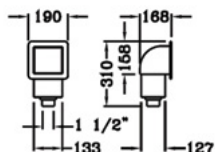

Skimmer για spa
Spa skimmer

33-4850

Μοντέλο Model	Περιγραφή Description	Υλικό Material
21-4250/510-1500	Spa skimmer 1½" εσωτερική διάμετρος αναρρόφηση Spa skimmer 1½" inner diameter suction outlet	Λευκό ABS White ABS
33-4850	Μετατροπέας 1½" εξ. διάμετρος x 50 mm εσ. διάμετρος Reducer 1½" outer diameter x 50 mm inner diameter	Λευκό PVC White PVC

Jet αέρα για spa
Air jet for spa

Μοντέλο Model	Περιγραφή Description	Υλικό Material
11-9200WHT	Jet αέρα 1" εξωτερική διάμετρος με 16 πλευρικές εξόδους Air jet 1" outer diameter, high output with 16 side outlets	Λευκό PVC White PVC