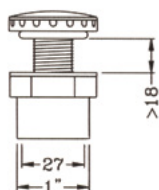

Skimmer για spa
Spa skimmer

33-4850

Μοντέλο Model	Περιγραφή Description	Υλικό Material
21-4250/510-1500	Spa skimmer 1½" εσωτερική διάμετρος αναρρόφηση Spa skimmer 1½" inner diameter suction outlet	Λευκό ABS White ABS
33-4850	Μετατροπέας 1½" εξ. διάμετρος x 50 mm εσ. διάμετρος Reducer 1½" outer diameter x 50 mm inner diameter	Λευκό PVC White PVC

Jet αέρα για spa
Air jet for spa

Μοντέλο Model	Περιγραφή Description	Υλικό Material
11-9200WHT	Jet αέρα 1" εξωτερική διάμετρος με 16 πλευρικές εξόδους Air jet 1" outer diameter, high output with 16 side outlets	Λευκό PVC White PVC