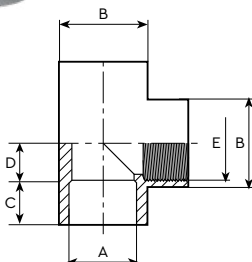

**ΓΩΝΙΑ 45° ΜΕ ΑΝΟΞΕΙΑΩΤΟ ΔΑΧΤΥΛΙΑΔΙ PN16**  
ELBOW REINFORCED 45° (ST. STEEL RING) PN16

**NEW**

Κωδικός Code	DN	A	B	C	D	E	Ø	Τμχ/Κουτί Pcs/Box
7302616	10	16	22	14	4,5	3/8"	16-3/8"	60A
7302620	15	20	25	16	5	1/2"	20-1/2"	60A
7302625	20	25	32	19	6	3/4"	25-3/4"	80B
7302632	25	32	40	22	7,5	1"	32-1"	100C
7302640	32	40	50	26	9,5	1 1/4"	40-1 1/4"	120D
7302650	40	50	63	31	11,5	1 1/2"	50-1 1/2"	120H
7302663	50	63	75	38	14	2"	63-2"	60H

**ΓΩΝΙΑ 45° ΘΗΛΥΚΗ/ΑΡΣΕΝΙΚΗ**  
ELBOW 45° F/M

Κωδικός Code	DN	A	B	C	D	Ø	Τμχ/Κουτί Pcs/Box
7302550	40	50	1 1/2"	31	22,5	50-1 1/2"	120H
7302563	50	63	2"	38	38	63-2"	60H

**ΤΑΥ 90°**  
TEE 90°

Κωδικός Code	DN	A	B	C	D	E	Ø	Τμχ/Κουτί Pcs/Box
7303016	10	16	22	14	11	3/8"	16-3/8"	60A
7303020	15	20	25	16	11	1/2"	20-1/2"	30A
7303025	20	25	32	19	14	3/4"	25-3/4"	45B
7303032	25	32	40	22	17	1"	32-1"	60C
7303040	32	40	50	26	21	1 1/4"	40-1 1/4"	68D
7303050	40	50	63	31	26	1 1/2"	50-1 1/2"	76H
7303063	50	63	75	38	32	2"	63-2"	45H
7303075	65	75	90	44	39	2 1/2"	75-2 1/2"	27H
7303090	80	90	110	51	47	3"	90-3"	14H
7303110	100	110	131	61	58	4"	110-4"	9H