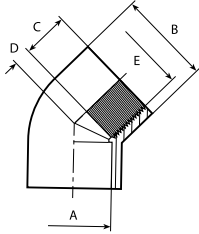

**ΓΩΝΙΑ 45° ΜΕ ΑΝΟΞΕΙΑΩΤΟ ΔΑΧΤΥΛΙΑΔΙ PN16**  
ELBOW REINFORCED 45° (ST. STEEL RING) PN16

**NEW**

Κωδικός Code	DN	A	B	C	D	E	Ø	Τμχ/Κουτί Pcs/Box
7302616	10	16	22	14	4,5	3/8"	16-3/8"	60A
7302620	15	20	25	16	5	1/2"	20-1/2"	60A
7302625	20	25	32	19	6	3/4"	25-3/4"	80B
7302632	25	32	40	22	7,5	1"	32-1"	100C
7302640	32	40	50	26	9,5	1 1/4"	40-1 1/4"	120D
7302650	40	50	63	31	11,5	1 1/2"	50-1 1/2"	120H
7302663	50	63	75	38	14	2"	63-2"	60H

**ΓΩΝΙΑ 45° ΘΗΛΥΚΗ/ΑΡΣΕΝΙΚΗ**  
ELBOW 45° F/M

Κωδικός Code	DN	A	B	C	D	Ø	Τμχ/Κουτί Pcs/Box
7302550	40	50	1 1/2"	31	22,5	50-1 1/2"	120H
7302563	50	63	2"	38	38	63-2"	60H

**ΤΑΥ 90°**  
TEE 90°

Κωδικός Code	DN	A	B	C	D	E	Ø	Τμχ/Κουτί Pcs/Box
7303016	10	16	22	14	11	3/8"	16-3/8"	60A
7303020	15	20	25	16	11	1/2"	20-1/2"	30A
7303025	20	25	32	19	14	3/4"	25-3/4"	45B
7303032	25	32	40	22	17	1"	32-1"	60C
7303040	32	40	50	26	21	1 1/4"	40-1 1/4"	68D
7303050	40	50	63	31	26	1 1/2"	50-1 1/2"	76H
7303063	50	63	75	38	32	2"	63-2"	45H
7303075	65	75	90	44	39	2 1/2"	75-2 1/2"	27H
7303090	80	90	110	51	47	3"	90-3"	14H
7303110	100	110	131	61	58	4"	110-4"	9H