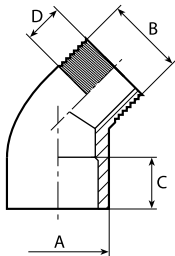

**ΓΩΝΙΑ 45° ΜΕ ΑΝΟΞΕΙΑΩΤΟ ΔΑΧΤΥΛΙΑΔΙ PN16**  
ELBOW REINFORCED 45° (ST. STEEL RING) PN16

**NEW**

Κωδικός Code	DN	A	B	C	D	E	Ø	Τμχ/Κουτί Pcs/Box
7302616	10	16	22	14	4,5	3/8"	16-3/8"	60A
7302620	15	20	25	16	5	1/2"	20-1/2"	60A
7302625	20	25	32	19	6	3/4"	25-3/4"	80B
7302632	25	32	40	22	7,5	1"	32-1"	100C
7302640	32	40	50	26	9,5	1 1/4"	40-1 1/4"	120D
7302650	40	50	63	31	11,5	1 1/2"	50-1 1/2"	120H
7302663	50	63	75	38	14	2"	63-2"	60H

**ΓΩΝΙΑ 45° ΘΗΛΥΚΗ/ΑΡΣΕΝΙΚΗ**  
ELBOW 45° F/M

Κωδικός Code	DN	A	B	C	D	Ø	Τμχ/Κουτί Pcs/Box
7302550	40	50	1 1/2"	31	22,5	50-1 1/2"	120H
7302563	50	63	2"	38	38	63-2"	60H

**ΤΑΥ 90°**  
TEE 90°

Κωδικός Code	DN	A	B	C	D	E	Ø	Τμχ/Κουτί Pcs/Box
7303016	10	16	22	14	11	3/8"	16-3/8"	60A
7303020	15	20	25	16	11	1/2"	20-1/2"	30A
7303025	20	25	32	19	14	3/4"	25-3/4"	45B
7303032	25	32	40	22	17	1"	32-1"	60C
7303040	32	40	50	26	21	1 1/4"	40-1 1/4"	68D
7303050	40	50	63	31	26	1 1/2"	50-1 1/2"	76H
7303063	50	63	75	38	32	2"	63-2"	45H
7303075	65	75	90	44	39	2 1/2"	75-2 1/2"	27H
7303090	80	90	110	51	47	3"	90-3"	14H
7303110	100	110	131	61	58	4"	110-4"	9H