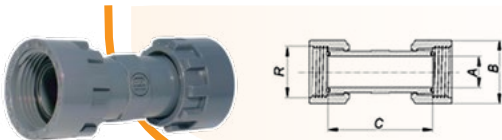

PVC-U Συνδέσεις
PVC-U manifold fittings

PVC-U Πιέσεως | PVC-U Pressure products

CH

Σύνδεση τετραπλή 1" Θηλυκό x Αρσενικό
4 outlet manifold 1" Female-Male

Κωδικός Code	A	B	C	D	E	R	Ø	Τμχ./Κιβώτιο Pcs/Box
7210010	20	41,5	45,5	95	376	1"	1"- G	15C

CH

Μούφα 1" Θηλυκό x Αρσενικό
Socket 1" Female-Male

Κωδικός Code	A	B	C	R	Ø	Τμχ./Κιβώτιο Pcs/Box
7210003	20	41,5	69	1"	1"- G	140C

CH

Μούφα 1" Θηλυκό x Θηλυκό
Socket 1" Female-Female

Κωδικός Code	A	B	C	R	Ø	Τμχ./Κιβώτιο Pcs/Box
7210006	20	41,5	59	1"	1"- G	100C

CH

Νίππηλ 1" Αρσενικό
Nipple 1" Male

Κωδικός Code	A	B	C	D	E	F	R	Ø	Τμχ./Κιβώτιο Pcs/Box
7210011	20	41,5	15,5	12	14	44	1"	1"- G	80B

CH

Συστολικό νίππηλ 1" x 3/4" Αρσενικό
Reducing nipple 1" x 3/4" Male

Κωδικός Code	A	B	C	D	E	F	G	H	R	Ø	Τμχ./Κιβώτιο Pcs/Box
7210012	20	41,5	16	3/4"	44	15,5	12	14	1"	1"- G	80B