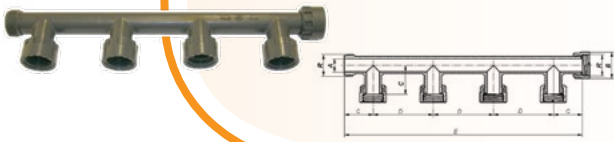

PVC-U Συνδέσεις
PVC-U manifold fittings

PVC-U Πιέσεως | PVC-U Pressure products

CH

Σύνδεση τετραπλή 1" Θηλυκό x Αρσενικό
4 outlet manifold 1" Female-Male

Κωδικός Code	A	B	C	D	E	R	Ø	Τμχ./Κιβώτιο Pcs/Box
7210010	20	41,5	45,5	95	376	1"	1"- G	15C

CH

Μούφα 1" Θηλυκό x Αρσενικό
Socket 1" Female-Male

Κωδικός Code	A	B	C	R	Ø	Τμχ./Κιβώτιο Pcs/Box
7210003	20	41,5	69	1"	1"- G	140C

CH

Μούφα 1" Θηλυκό x Θηλυκό
Socket 1" Female-Female

Κωδικός Code	A	B	C	R	Ø	Τμχ./Κιβώτιο Pcs/Box
7210006	20	41,5	59	1"	1"- G	100C

CH

Νίππηλ 1" Αρσενικό
Nipple 1" Male

Κωδικός Code	A	B	C	D	E	F	R	Ø	Τμχ./Κιβώτιο Pcs/Box
7210011	20	41,5	15,5	12	14	44	1"	1"- G	80B

CH

Συστολικό νίππηλ 1" x 3/4" Αρσενικό
Reducing nipple 1" x 3/4" Male

Κωδικός Code	A	B	C	D	E	F	G	H	R	Ø	Τμχ./Κιβώτιο Pcs/Box
7210012	20	41,5	16	3/4"	44	15,5	12	14	1"	1"- G	80B

CH

Τάπα 1" Θηλυκό
Cap 1" female

Κωδικός Code	A	B	C	R	Ø	Τμχ./Κιβώτιο Pcs/Box
7210013	41,5	20	14	1"	1"- G	100B