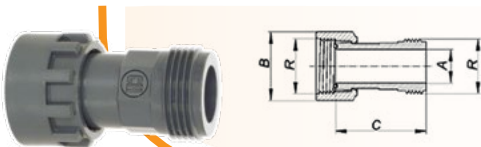

PVC-U Συνδέσεις
PVC-U manifold fittings

PVC-U Πιέσεως | PVC-U Pressure products

CH

Σύνδεση τετραπλή 1" Θηλυκό x Αρσενικό
4 outlet manifold 1" Female-Male

Κωδικός Code	A	B	C	D	E	R	Ø	Τμχ./Κιβώτιο Pcs/Box
7210010	20	41,5	45,5	95	376	1"	1"- G	15C

CH

Μούφα 1" Θηλυκό x Αρσενικό
Socket 1" Female-Male

Κωδικός Code	A	B	C	R	Ø	Τμχ./Κιβώτιο Pcs/Box
7210003	20	41,5	69	1"	1"- G	140C

CH

Μούφα 1" Θηλυκό x Θηλυκό
Socket 1" Female-Female

Κωδικός Code	A	B	C	R	Ø	Τμχ./Κιβώτιο Pcs/Box
7210006	20	41,5	59	1"	1"- G	100C

CH

Νίππηλ 1" Αρσενικό
Nipple 1" Male

Κωδικός Code	A	B	C	D	E	F	R	Ø	Τμχ./Κιβώτιο Pcs/Box
7210011	20	41,5	15,5	12	14	44	1"	1"- G	80B

CH

Συστολικό νίππηλ 1" x 3/4" Αρσενικό
Reducing nipple 1" x 3/4" Male

Κωδικός Code	A	B	C	D	E	F	G	H	R	Ø	Τμχ./Κιβώτιο Pcs/Box
7210012	20	41,5	16	3/4"	44	15,5	12	14	1"	1"- G	80B