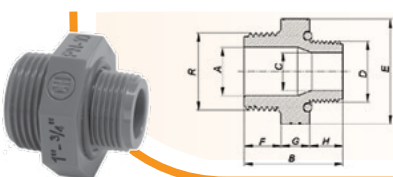

CH

Μούφα 1" Θηλυκό x Αρσενικό
Socket 1" Female-Male

Κωδικός Code	A	B	C	R	Ø	Τμχ./Κιβώτιο Pcs/Box
7210003	20	41,5	69	1"	1"- G	140C

CH

Μούφα 1" Θηλυκό x Θηλυκό
Socket 1" Female-Female

Κωδικός Code	A	B	C	R	Ø	Τμχ./Κιβώτιο Pcs/Box
7210006	20	41,5	59	1"	1"- G	100C

CH

Νίππηλ 1" Αρσενικό
Nipple 1" Male

Κωδικός Code	A	B	C	D	E	F	R	Ø	Τμχ./Κιβώτιο Pcs/Box
7210011	20	41,5	15,5	12	14	44	1"	1"- G	80B

CH

Συστολικό νίππηλ 1" x 3/4" Αρσενικό
Reducing nipple 1" x 3/4" Male

Κωδικός Code	A	B	C	D	E	F	G	H	R	Ø	Τμχ./Κιβώτιο Pcs/Box
7210012	20	41,5	16	3/4"	44	15,5	12	14	1"	1"- G	80B

CH

Τάπα 1" Θηλυκό
Cap 1" female

Κωδικός Code	A	B	C	R	Ø	Τμχ./Κιβώτιο Pcs/Box
7210013	41,5	20	14	1"	1"- G	100B