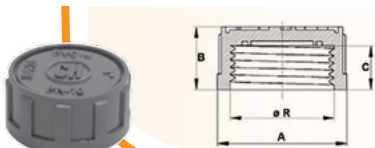

CH

Νίππηλ 1" Αρσενικό
Nipple 1" Male

Κωδικός Code	A	B	C	D	E	F	R	Ø	Τμχ./Κιβώτιο Pcs/Box
7210011	20	41,5	15,5	12	14	44	1"	1"- G	80B

CH

Συστολικό νίππηλ 1" x 3/4" Αρσενικό
Reducing nipple 1" x 3/4" Male

Κωδικός Code	A	B	C	D	E	F	G	H	R	Ø	Τμχ./Κιβώτιο Pcs/Box
7210012	20	41,5	16	3/4"	44	15,5	12	14	1"	1"- G	80B

CH

Τάπα 1" Θηλυκό
Cap 1" female

Κωδικός Code	A	B	C	R	Ø	Τμχ./Κιβώτιο Pcs/Box
7210013	41,5	20	14	1"	1"- G	100B