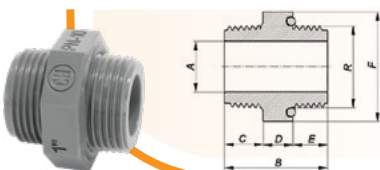

PVC-U Συνδέσεις
PVC-U manifold fittings

PVC-U Πιέσεως | PVC-U Pressure products

CH

Σύνδεση τετραπλή 1" Θηλυκό x Αρσενικό
4 outlet manifold 1" Female-Male

Κωδικός Code	A	B	C	D	E	R	Ø	Τμχ./Κιβώτιο Pcs/Box
7210010	20	41,5	45,5	95	376	1"	1"- G	15C

CH

Μούφα 1" Θηλυκό x Αρσενικό
Socket 1" Female-Male

Κωδικός Code	A	B	C	R	Ø	Τμχ./Κιβώτιο Pcs/Box
7210003	20	41,5	69	1"	1"- G	140C

CH

Μούφα 1" Θηλυκό x Θηλυκό
Socket 1" Female-Female

Κωδικός Code	A	B	C	R	Ø	Τμχ./Κιβώτιο Pcs/Box
7210006	20	41,5	59	1"	1"- G	100C

CH

Νίππηλ 1" Αρσενικό
Nipple 1" Male

Κωδικός Code	A	B	C	D	E	F	R	Ø	Τμχ./Κιβώτιο Pcs/Box
7210011	20	41,5	15,5	12	14	44	1"	1"- G	80B

CH

Συστολικό νίππηλ 1" x 3/4" Αρσενικό
Reducing nipple 1" x 3/4" Male

Κωδικός Code	A	B	C	D	E	F	G	H	R	Ø	Τμχ./Κιβώτιο Pcs/Box
7210012	20	41,5	16	3/4"	44	15,5	12	14	1"	1"- G	80B

CH

Τάπα 1" Θηλυκό
Cap 1" female

Κωδικός Code	A	B	C	R	Ø	Τμχ./Κιβώτιο Pcs/Box
7210013	41,5	20	14	1"	1"- G	100B