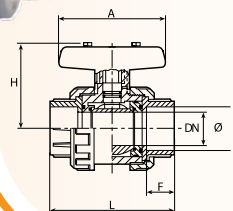

PVC-U Βάννες
PVC-U Ball valves

PVC-U Πιέσεως | PVC-U Pressure products

Σφαιρική Βάννα με μονό ρακόρ, PN 16 Bar
Ball valve single union, PN 16 Bar. HDPE seats and EPDM O-rings

Κωδικός Code	D1 (DN)	A	F	H	L	Ø	Τμχ./Κιβώτιο Pcs/Box
1080016	10	61	14	55	86	16	48N
1080020	15	61	16	55	88	20	48N
1080025	20	61	19	58	95	25	48N
1080032	25	82	22	77	107	32	30N
1080040	32	82	26	81	124	40	36I
1080050	40	110	31	107	142	50	24I
1080063	50	110	38	113	164	63	16I
1080075*	65*	152	46	152	212	75	6J
1080090*	65*	152	52	152	219	90	6J

*PN 10 Bar

Σφαιρική Βάννα (Πράσινο χερούλι), PN 16 Bar
Ball valve type PE (Green handle), PN 16 Bar. HDPE seats and EPDM O-rings

Κωδικός Code	D1 (DN)	A	F	H	L	Ø	Τμχ./Κιβώτιο Pcs/Box
1010016	10	61	14	55	95	16	48N
1010020	15	61	16	55	95	20	48N
1010025	20	61	19	58	102	25	48N
1010032	25	82	22	77	115	32	30N
1010040	32	82	26	81	130	40	36I
1010050	40	110	31	107	144	50	24I
1010063	50	110	38	113	166	63	16I
1010075	65	152	44	152	224	75	6J
1010090	65	152	51	152	232	90	6J
1010091	80	152	51	163	246	90	6L
1010100	80	152	61	163	264	110	6L
1010110	100	284	61	180	307	110	4K
1010125	100	284	61	180	308	125	4K

Σφαιρική Βάννα με ασφάλεια (Πορτοκαλί χερούλι), PN 16 Bar
Safeblock ball valve model CR (Orange handle), PN 16 Bar P.T.F.E seats and EPDM O-rings

Κωδικός Code	D1 (DN)	A	F	H	L	Ø	Τμχ./Κιβώτιο Pcs/Box
1051016	10	85	14	56	95	16	48N
1051020	15	85	16	56	95	20	48N
1051025	20	85	19	58	104	25	48N
1051032	25	99	22	68	116	32	30N
1051040	32	99	26	72	133	40	36I
1051050	40	128	31	89	149	50	24I
1051063	50	128	38	97	167	63	16I
*1051075	65	184	44	129	225	75	6J
*1051091	80	184	51	140	246	90	6L
*1051110	100	275	61	174	309	110	4K
*1051125	100	275	61	174	309	125	4K