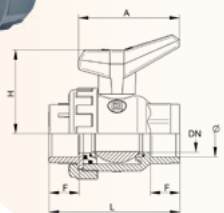

PVC-U Βάννες
PVC-U Ball valves

PVC-U Πιέσεως | PVC-U Pressure products

Σφαιρική Βάννα με μονό ρακόρ, PN 16 Bar
Ball valve single union, PN 16 Bar. HDPE seats and EPDM O-rings

Κωδικός Code	D1 (DN)	A	F	H	L	Ø	Τμχ./Κιβώτιο Pcs/Box
1080016	10	61	14	55	86	16	48N
1080020	15	61	16	55	88	20	48N
1080025	20	61	19	58	95	25	48N
1080032	25	82	22	77	107	32	30N
1080040	32	82	26	81	124	40	36I
1080050	40	110	31	107	142	50	24I
1080063	50	110	38	113	164	63	16I
1080075*	65*	152	46	152	212	75	6J
1080090*	65*	152	52	152	219	90	6J

*PN 10 Bar

Σφαιρική Βάννα (Πράσινο χερούλι), PN 16 Bar
Ball valve type PE (Green handle), PN 16 Bar. HDPE seats and EPDM O-rings

Κωδικός Code	D1 (DN)	A	F	H	L	Ø	Τμχ./Κιβώτιο Pcs/Box
1010016	10	61	14	55	95	16	48N
1010020	15	61	16	55	95	20	48N
1010025	20	61	19	58	102	25	48N
1010032	25	82	22	77	115	32	30N
1010040	32	82	26	81	130	40	36I
1010050	40	110	31	107	144	50	24I
1010063	50	110	38	113	166	63	16I
1010075	65	152	44	152	224	75	6J
1010090	65	152	51	152	232	90	6J
1010091	80	152	51	163	246	90	6L
1010100	80	152	61	163	264	110	6L
1010110	100	284	61	180	307	110	4K
1010125	100	284	61	180	308	125	4K

Σφαιρική Βάννα με ασφάλεια (Πορτοκαλί χερούλι), PN 16 Bar
Safeblock ball valve model CR (Orange handle), PN 16 Bar P.T.F.E seats and EPDM O-rings

Κωδικός Code	D1 (DN)	A	F	H	L	Ø	Τμχ./Κιβώτιο Pcs/Box
1051016	10	85	14	56	95	16	48N
1051020	15	85	16	56	95	20	48N
1051025	20	85	19	58	104	25	48N
1051032	25	99	22	68	116	32	30N
1051040	32	99	26	72	133	40	36I
1051050	40	128	31	89	149	50	24I
1051063	50	128	38	97	167	63	16I
*1051075	65	184	44	129	225	75	6J
*1051091	80	184	51	140	246	90	6L
*1051110	100	275	61	174	309	110	4K
*1051125	100	275	61	174	309	125	4K

*PN 10 Bar