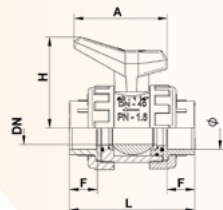

PVC-U Βάννες
PVC-U Ball valves

PVC-U Πιέσεως | PVC-U Pressure products

Σφαιρική Βάννα με μονό ρακόρ, PN 16 Bar
Ball valve single union, PN 16 Bar. HDPE seats and EPDM O-rings

Κωδικός Code	D1 (DN)	A	F	H	L	Ø	Τμχ./Κιβώτιο Pcs/Box
1080016	10	61	14	55	86	16	48N
1080020	15	61	16	55	88	20	48N
1080025	20	61	19	58	95	25	48N
1080032	25	82	22	77	107	32	30N
1080040	32	82	26	81	124	40	36I
1080050	40	110	31	107	142	50	24I
1080063	50	110	38	113	164	63	16I
1080075*	65*	152	46	152	212	75	6J
1080090*	65*	152	52	152	219	90	6J

*PN 10 Bar

Σφαιρική Βάννα (Πράσινο χερούλι), PN 16 Bar
Ball valve type PE (Green handle), PN 16 Bar. HDPE seats and EPDM O-rings

Κωδικός Code	D1 (DN)	A	F	H	L	Ø	Τμχ./Κιβώτιο Pcs/Box
1010016	10	61	14	55	95	16	48N
1010020	15	61	16	55	95	20	48N
1010025	20	61	19	58	102	25	48N
1010032	25	82	22	77	115	32	30N
1010040	32	82	26	81	130	40	36I
1010050	40	110	31	107	144	50	24I
1010063	50	110	38	113	166	63	16I
1010075	65	152	44	152	224	75	6J
1010090	65	152	51	152	232	90	6J
1010091	80	152	51	163	246	90	6L
1010100	80	152	61	163	264	110	6L
1010110	100	284	61	180	307	110	4K
1010125	100	284	61	180	308	125	4K

Σφαιρική Βάννα με ασφάλεια (Πορτοκαλί χερούλι), PN 16 Bar
Safeblock ball valve model CR (Orange handle), PN 16 Bar P.T.F.E seats and EPDM O-rings

Κωδικός Code	D1 (DN)	A	F	H	L	Ø	Τμχ./Κιβώτιο Pcs/Box
1051016	10	85	14	56	95	16	48N
1051020	15	85	16	56	95	20	48N
1051025	20	85	19	58	104	25	48N
1051032	25	99	22	68	116	32	30N
1051040	32	99	26	72	133	40	36I
1051050	40	128	31	89	149	50	24I
1051063	50	128	38	97	167	63	16I
*1051075	65	184	44	129	225	75	6J
*1051091	80	184	51	140	246	90	6L
*1051110	100	275	61	174	309	110	4K
*1051125	100	275	61	174	309	125	4K

*PN 10 Bar