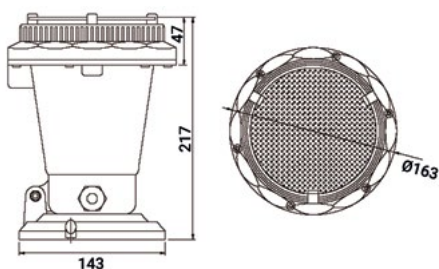

Underwater fountain light, manufactured with robust black polyamide. It has a special insulating double flange, a bronze nut as a cable entry, and an adjustable H07RN-F neoprene cable with a total length of 2,15 m. Two cable outlets permit a series connection of light. It comes with a PAR38 light bulb with a power range from 80W to 120W. The white-coloured bulb comes with extra lenses in five standard colours (red, blue, green, yellow, orange). Special face pins ensure an easy and quick lense change. The metal round base provides perfect stability under any water effect intensity, while the three holes in the base firmly secure the light to the bottom of the fountain basin. This particular model is ideal for medium sized fountains equipped with high-intensity water effects.

**Χαρακτηριστικά:**

- Υλικό κατασκευής: μαύρο πολυαμίδιο.
- Βαθμός προστασίας: IP68.
- Χρώμα φωτισμού: λευκό.
- Παρέχεται με ένα χρωματιστό φακό, διαθέσιμο σε κόκκινο, μπλε, πράσινο κίτρινο, ή πορτοκαλί χρώμα.
- 2,15 m καλώδιο neoprene H07RN-F.
- Λάστιχο στεγανότητας.
- Ντουί πορσελάνης.
- Ανοξειδωτες βίδες.
- Υποβρύχια εγκατάσταση.

**Specifications:**

- **Material:** black polyamide.
- **Protection degree:** IP68.
- **Light colour:** white.
- **Supplied with one coloured lens in red, blue, green, yellow or orange colour.**
- **2,15 m of H07RN-F neoprene cable.**
- **Special insulating flange.**
- **Porcelain socket.**
- **Stainless steel fasteners.**
- **Underwater installation.**

Τεχνικά Χαρακτηριστικά Technical data	Μονόχρωμο Monochrome			
Μοντέλο Model	ULF-8H12012	ULF-8H12024	ULF-8H8042	ULF-8H120110
Χρώμα Colour	White	White	White	White
Ισχύς κατανάλωσης Power consumption	120 W	120 W	80 W	120 W
Τάση Voltage	12V-DC, 50/60Hz	24V-DC, 50/60Hz	42V-DC, 50/60Hz	110V-DC, 50/60Hz
Τύπος λάμπας Bulb type	PAR38, αλογόνου PAR38, halogen			
Καλώδιο H07RN-F Cable H07RN-F	2,15 m - 3x1,5 mm <sup>2</sup>			