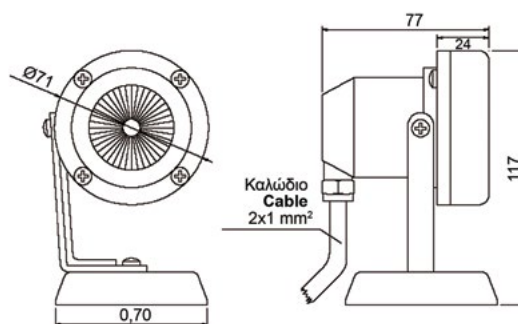

**Μπρούντζινο επιχρωμιωμένο φωτιστικό σιντριβανιού LED, σειρά ULFD-1R
Bronze chrome plated LED fountain light, model ULFD-1R**

Μπρούντζινο υποβρύχιο φωτιστικό σιντριβανιού κατασκευασμένο από επιχρωμιωμένο μπρούντζο. Το φωτιστικό είναι εξοπλισμένο με λάμπα led ρητίνης 6W, 8W ή 10W, που αποτρέπει κάθε πιθανότητα διείσδυσης νερού σε αυτό και διατίθεται σε daylight white, warm white, μπλε ή RGB χρωματισμούς. Το φωτιστικό παρέχεται με νεοπρενε καλώδιο (H07RN-F) 1,65 m και διαθέτει κορμό από ανοξείδωτο ατσάλι. Η ειδική στρογγυλή του βάση επιτρέπει την ελεύθερη κλίση του φωτιστικού και εξασφαλίζει τη σταθερότητά του στην περιοχή εγκατάστασής του. Το ύψος του σκελετού είναι 117 mm, χαρακτηριστικό που το καθιστά ιδανικό για εφαρμογή σε μικρού ή μεσαίου μεγέθους σιντριβάνια καθώς και σε λίμνες με ήρεμα εφέ νερού.

Underwater cast bronze and chrome-plated copper fountain light. Equipped with a waterproof resin filled LED bulb of 6W, 8W or 10W, in daylight white, warm white, blue or RGB colour. It comes with an H07RN-F neoprene cable with a total length of 1,65m and a stainless steel body. The custom round stand allows the light fixture to tilt as required and provides perfect stability in the installation area. The fixture has a height of 117 mm and is ideal for application in small or medium sized fountains and ponds equipped with calm water effects.

Χαρακτηριστικά:

- Υλικό κατασκευής: επιχρωμιωμένος μπρούντζος.
- Φινίρισμα: γυαλιστερό.
- Βαθμός προστασίας: IP68.
- Χρώμα φωτισμού: daylight white, warm white, μπλε ή RGB.
- 1,65 m καλώδιο neoprene H07RN-F.
- Ντουί πορσελάνης.
- Ανοξείδωτες βίδες.
- Υποβρύχια εγκατάσταση.

Specifications:

- **Material:** bronze chrome plated.
- **Finish:** polished.
- **IP protection:** IP68.
- **Light color:** daylight white, warm white, blue or RGB.
- **1,65 m of H07RN-F neoprene cable.**
- **Porcelain socket.**
- **Stainless steel fasteners.**
- **Underwater installation.**