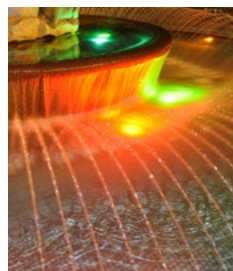

SACQUA
SOURCE SA

Εξοπλισμός σιντριβανιού | Fountain accessories

Φωτισμός Σιντριβανιού
Fountain lighting

Τεχνικά Χαρακτηριστικά Technical data	Μονόχρωμο Monochrome			Πολύχρωμο Multicolour
Μοντέλο Model	ULFD-1R16-WW	ULFD-1R16-DW	ULFD-1R16-B	ULFD-1R24-M
Χρώμα Colour	Warm White	Daylight White	Blue	RGB
Αριθμός led No. of leds	16	16	16	24
Kelvin	3300 K	5000 K	-	-
Lumen	540 lm	600 lm	165 lm	400 lm
Μήκος κύματος μπλε led Blue led wavelength	-	-	462 nm	-
Ισχύς κατανάλωσης Power consumption	6 W	6 W	8 W	10 W
Τάση Voltage	12V-AC, 50Hz	12V-AC, 50Hz	12V-AC, 50Hz	12V-AC, 50Hz
Τύπος/διάμετρος λάμπας Bulb type/diameter	Λάμπα ρητίνης / 50 mm Resin filled / 50 mm			
Γωνία ακτινοβολίας Radiation angle	116°	116°	116°	116°
Διάρκεια ζωής Lifespan	> 50.000 hrs	> 50.000 hrs	> 50.000 hrs	> 50.000 hrs
Θερμοκρασία λειτουργίας Operating temperature	έως +40°C up to +40°C	έως +40°C up to +40°C	έως +40°C up to +40°C	έως +40°C up to +40°C
Καλώδιο H07RN-F Cable H07RN-F	1,65 m - 2x1,5 mm²	1,65 m - 2x1,5 mm²	1,65 m - 2x1,5 mm²	1,65 m - 2x1,5 mm²