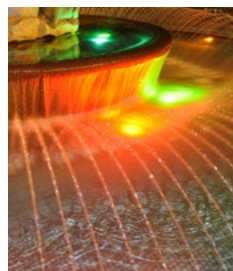

Τεχνικά Χαρακτηριστικά Technical data	Μονόχρωμο Monochrome			Πολύχρωμο Multicolour
Βασική έκδοση προσώπου Standard face look	ULFD-2R16-WW	ULFD-2R16-DW	ULFD-2R16-B	ULFD-2R24-M
Πρόσωπο με στρογγυλή όψη Round face look	ULFD-3R16-WW	ULFD-3R16-DW	ULFD-3R16-B	ULFD-3R24-M
3D καμπυλωτή λεπτομέρεια στην όψη 3D-bending face look	ULFD-4R16-WW	ULFD-4R16-DW	ULFD-4R16-B	ULFD-4R24-M
Χρώμα Colour	● Warm White	● Daylight White	● Blue	● RGB
Αριθμός led No. of leds	16	16	16	24
Kelvin	3300 K	5000 K	-	-
Lumen	540 lm	600 lm	165 lm	400 lm
Μήκος κύματος μπλε led Blue led wavelength	-	-	462 nm	-
Ισχύς κατανάλωσης Power consumption	6 W	6 W	8 W	10 W
Τάση Voltage	12V-AC, 50Hz	12V-AC, 50Hz	12V-AC, 50Hz	12V-AC, 50Hz
Τύπος/διάμετρος λάμπας Bulb type/diameter	Λάμπα ρητίνης / 50 mm Resin filled / 50 mm			
Γωνία ακτινοβολίας Radiation angle	116°	116°	116°	116°
Διάρκεια ζωής Lifespan	> 50.000 hrs	> 50.000 hrs	> 50.000 hrs	> 50.000 hrs
Θερμοκρασία λειτουργίας Operating temperature	έως +40°C up to +40°C	έως +40°C up to +40°C	έως +40°C up to +40°C	έως +40°C up to +40°C
Καλώδιο H07RN-F Cable H07RN-F	1,65 m - 2x1,5 mm²	1,65 m - 2x1,5 mm²	1,65 m - 2x1,5 mm²	1,65 m - 2x1,5 mm²