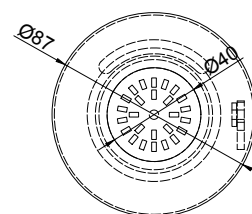

Ο κορμός του φωτιστικού είναι κατασκευασμένος από ανοξείδωτο ατσάλι ενώ η ειδική στρογγυλή του βάση επιτρέπει την ελεύθερη κίνησή του αλλά και τη σταθερότητά του στο σημείο εγκατάστασης.

Το συγκεκριμένο μικρό φωτιστικό ύψους 96 mm, είναι ιδανικό για εφαρμογή σε μικρού ή μεσαίου μεγέθους σιντριβάνια και λίμνες που υποστηρίζουν ήρεμα εφέ νερού.

The round stand is made of stainless steel and allows the light fixture to tilt as required, while providing perfect stability in the installation area.

This short light fixture (96 mm tall), is ideal for application in small or medium sized fountains and ponds equipped with calm water effects.

Χαρακτηριστικά:

- Υλικό κατασκευής: ανοξείδωτο ατσάλι, AISI-316.
- Φινίρισμα: γυαλιστερό.
- Βαθμός προστασίας: IP68.
- Χρώμα φωτισμού: cool white ή warm white ή μπλε.
- 1,65 m καλώδιο neoprene H07RN-F 2x1 mm².
- Υποβρύχια εγκατάσταση.

Specifications:

- **Material:** stainless steel.
- **Finish:** polished, AISI-316.
- **Protection degree:** IP68.
- **Light colour:** cool white, warm white or blue.
- **1,65 m of H07RN-F neoprene cable size 2x1 mm².**
- **Underwater installation.**