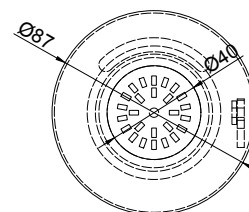

Ο κορμός του φωτιστικού είναι κατασκευασμένος από ανοξείδωτο ατσάλι ενώ η ειδική στρογγυλή του βάση, επιτρέπει την ελεύθερη κίνησή του αλλά και τη σταθερότητά του στο σημείο εγκατάστασης.

Το συγκεκριμένο μικρό φωτιστικό ύψους 96 mm, είναι ιδανικό για εφαρμογή σε μικρού ή μεσαίου μεγέθους σιντριβάνια και λίμνες που υποστηρίζουν ήρεμα εφέ νερού.

The round stand is made of stainless steel and allows the light fixture to tilt as required, while providing perfect stability in the installation area.

This short light fixture (96 mm tall), is ideal for application in small or medium sized fountains and ponds equipped with calm water effects.

Χαρακτηριστικά:

- Υλικό κατασκευής: ανοξείδωτο ατσάλι, AISI-316.
- Φινίρισμα: γυαλιστερό.
- Βαθμός προστασίας: IP68.
- Χρώμα φωτισμού: daylight white, warm white, μπλε ή RGB.
- 1,65 m καλώδιο neoprene H07RN-F 2x1 mm².
- Υποβρύχια εγκατάσταση.

Specifications:

- **Material:** stainless steel.
- **Finish:** polished, AISI-316.
- **Protection degree:** IP68.
- **Light color:** daylight white, warm white, blue or RGB.
- **1,65 m of H07RN-F neoprene cable size 2x1 mm².**
- **Underwater installation.**