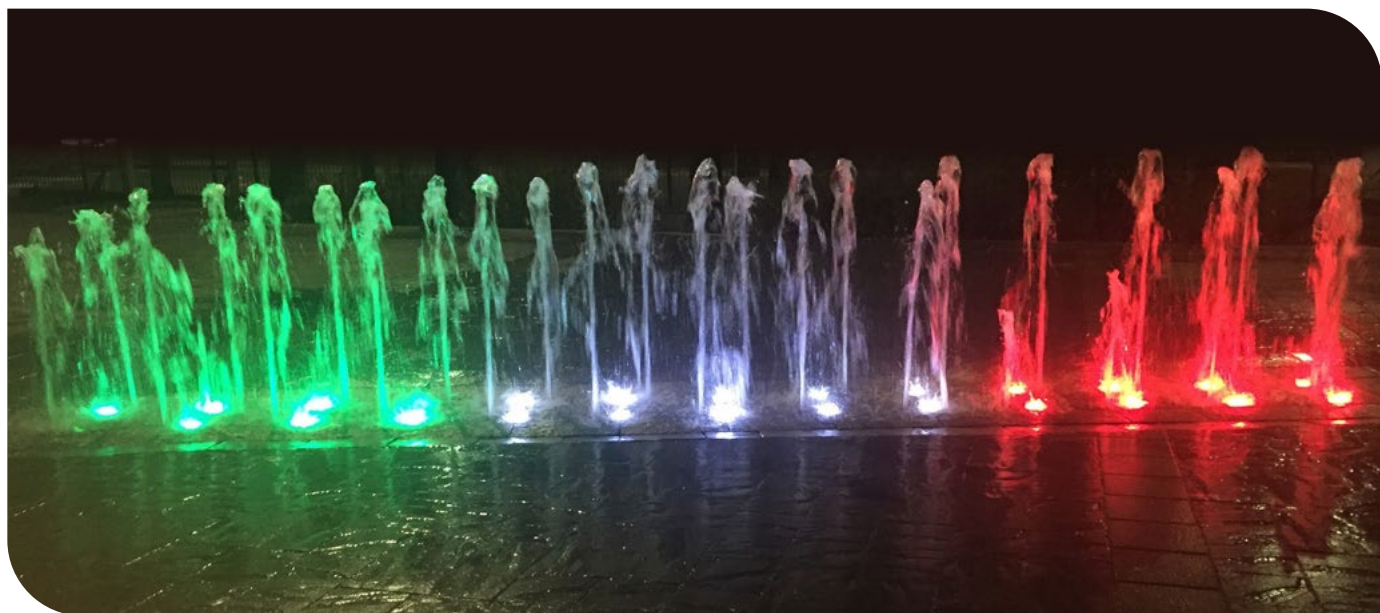

SACQUA
SOURCE SA

Εξοπλισμός σιντριβανιού | Fountain accessories

Φωτισμός Σιντριβανιού
Fountain lighting

Τεχνικά Χαρακτηριστικά Technical data	Μονόχρωμο Monochrome			Πολύχρωμο Multicolour
Μοντέλο Model	ULFD-5R16-WW	ULFD-5R16-DW	ULFD-5R16-B	ULFD-5R24-M
Χρώμα Colour	● Warm White	● Daylight White	● Blue	● RGB
Αριθμός led No. of leds	16	16	16	24
Kelvin	3300 K	5000 K	-	-
Lumen	540 lm	600 lm	165 lm	400 lm
Μήκος κύματος μπλε led Blue led wavelength	-	-	462 nm	-
Ισχύς κατανάλωσης Power consumption	6 W	6 W	8 W	10 W
Τάση Voltage	12V-AC, 50Hz	12V-AC, 50Hz	12V-AC, 50Hz	12V-AC, 50Hz
Τύπος/διάμετρος λάμπας Bulb type/diameter	Λάμπα ρητίνης / 50 mm Resin filled / 50 mm			
Γωνία ακτινοβολίας Radiation angle	116°	116°	116°	116°
Διάρκεια ζωής Lifespan	> 50.000 hrs	> 50.000 hrs	> 50.000 hrs	> 50.000 hrs
Θερμοκρασία λειτουργίας Operating temperature	έως +40°C up to +40°C	έως +40°C up to +40°C	έως +40°C up to +40°C	έως +40°C up to +40°C
Καλώδιο H07RN-F Cable H07RN-F	1,65 m - 2x1,5 mm²	1,65 m - 2x1,5 mm²	1,65 m - 2x1,5 mm²	1,65 m - 2x1,5 mm²