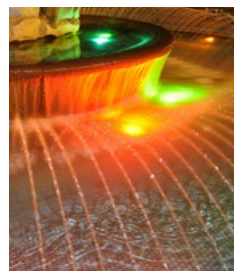

Τεχνικά Χαρακτηριστικά Technical data	Μονόχρωμο Monochrome					Πολύχρωμο Multicolour
Μοντέλο Model	ULFD-8A9-CW	ULFD-8A9-O	ULFD-8A9-B	ULFD-8A9-R	ULFD-8A9-G	ULFD-8A9-M
Χρώμα Colour	Cool White	Orange	Blue	Red	Green	RGB
Αριθμός led No. of leds	9	9	9	9	9	9
Kelvin	6500 K	-	-	-	-	-
Lumen	2340	558	570	997	1620	1062
Μήκος κύματος Wavelength	-	585 nm	450 nm	620 nm	520 nm	-
Ισχύς κατανάλωσης Power consumption	22 W	9 W	22 W	14 W	22 W	22 W
Τάση Voltage	12V-AC, 50/60Hz	12V-AC, 50/60Hz	12V-AC, 50/60Hz	12V-AC, 50/60Hz	12V-AC, 50/60Hz	12V-AC, 50/60Hz
Τύπος/διάμετρος λάμπας Bulb type/diameter	Ανοιχτού τύπου πλακέτα CREE XP-E / 100mm Open type led board CREE XP-E/100mm					
Γωνία ακτινοβολίας Radiation angle	25° beam (ανάλογα με το φακό που χρησιμοποιείται) 25° beam (depending on the used lens)					
Θερμοκρασία λειτουργίας Operating temperature	έως +70°C up to +70°C	έως +70°C up to +70°C	έως +70°C up to +70°C	έως +70°C up to +70°C	έως +70°C up to +70°C	έως +70°C up to +70°C
Καλώδιο H07RN-F Cable H07RN-F	2,15 m - 2x1,5 mm²