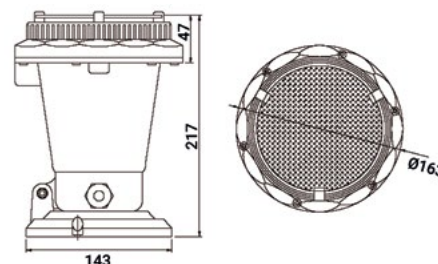

**Πλαστικό φωτιστικό σιντριβανιού LED, σειρά ULFD-8A
Plastic LED fountain light, model ULFD-8A**

Φωτιστικό σιντριβανιού με συνολικό ύψος 217 mm, κατασκευασμένο από ισχυρό πολυαμίδιο σε μαύρο χρώμα. Η μόνωση του φωτιστικού πραγματοποιείται με λάστιχο στεγανότητας εγκεκριμένου υλικού και με τον μπρούντζινο στυπιοθλίπτη καλωδίου που διαθέτει.

Το φωτιστικό παρέχεται με νεοπρένε καλώδιο (H07RN-F) 2,15 m ενώ υπάρχει δυνατότητα επιλογής του μήκους του καλωδίου κατόπιν ζήτησης. Τα δύο καλώδια εξόδου που διαθέτει επιτρέπουν τη σύνδεση του φωτιστικού σε σειρά. Το φωτιστικό διαθέτει λαμπτήρες led ανοικτού τύπου σε 12V- 22W που φέρουν 9 leds σε διαφορετικά χρώματα όπως άσπρο, πορτοκαλί, μπλε, κόκκινο, πράσινο αλλά και RGB χρωματισμούς.

Η στρογγυλή του βάση, εμπλουτισμένη με μέταλλο, επιτρέπει την προσαρμογή του φωτιστικού κάτω από οποιασδήποτε πίεσης εφέ νερού.

Τέλος, να αναφέρουμε πως η βάση του φωτιστικού διαθέτει 3 οπές για άμεση εφαρμογή του στον πυθμένα του σιντριβανιού ενώ η συγκεκριμένη επιλογή είναι κατάλληλη για εφαρμογή σε μεσαίου μεγέθους σιντριβάνια με υψηλής έντασης εφέ νερού.