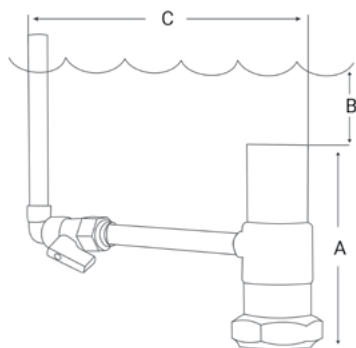

**Χαρακτηριστικά:**

- Κατασκευή από χυτό μπρούντζο επιχρωμιωμένο.
- Προστατευτική σήτα στην αντλία για την αποφυγή αναρρόφησης ξένων σωματιδίων.

**Προαιρετικά:**

- Χυτός μπρούντζος χωρίς επιχρωμίωση.
- Σπείρωμα NPT.

**Specifications:**

- Cast bronze and brass chrome plated construction.
- Fine protection pump screening that forbids foreign materials to enter.

**Options:**

- Cast bronze without chrome plating.
- NPT thread.

Κωδικός Code	Σπείρωμα BSP Inlet BSP	A (mm)	B (mm)	C (mm)	Ύψος εκτίναξης Spray height	Διάμετρος νερού Spray diam.	GPM	Κεφαλή Head
BJ-150	1½"	135	127	50	0,50	0,50	45	10
BJ-300	3"	243	150	65	110	0,70	125	25