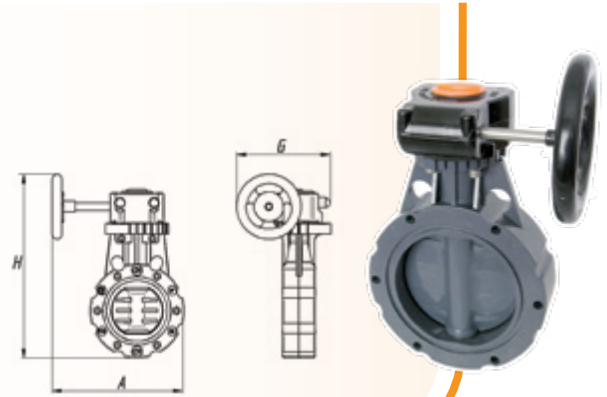

Βάννα butterfly με τιμόνι
PVC-U butterfly valve with gear operator. EPDM seat and O-rings

Κωδικός Code	DN	A	G	H	Ø
2700001	50	210	170	271,5	63-2"
2700002	65	230	170	288	75-2½"
2700003	80	240	170	298	90-3"
2700004	100	240	170	343	110-4"
2700005	125	241	190	384	125/140-5"
2700006	150	254	190	441	160-6"
2700008	200	289	190	504	200-8"
2700010	250	338	220	589	250-10"
2700012	300	435	330	745	315-12"

DIN 931-5.6 βίδα + DIN 934 παξιμάδι + DIN125 ροδέλες - KIT
DIN 931-5.6 screw + DIN 934 nut + DIN 125 washers - KIT

ΒΙΔΑ - SCREW		ΠΑΞΙΜΑΔΙ - NUT		ΡΟΔΕΛΑ - WASHER	
Κωδικός Code	Μέγεθος Size	Κωδικός Code	Μέγεθος Size	Κωδικός Code	Μέγεθος Size
2716070	M16x70	2716000	M16	2716001	16
2716080	M16x80	2716000	M16	2716001	16
2716090	M16x90	2716000	M16	2716001	16
2716100	M16x100	2716000	M16	2716001	16
2716110	M16x110	2716000	M16	2716001	16
2716120	M16x120	2716000	M16	2716001	16
2716130	M16x130	2716000	M16	2716001	16
2716140	M16x140	2716000	M16	2716001	16
2716160	M16x160	2716000	M16	2716001	16
2720090	M20x90	2720000	M20	2720001	20
2720100	M20x100	2720000	M20	2720001	20
2720120	M20x120	2720000	M20	2720001	20
2720140	M20x140	2720000	M20	2720001	20
2720150	M20x150	2720000	M20	2720001	20
2720170	M20x170	2720000	M20	2720001	20
2720180	M20x180	2720000	M20	2720001	20
2720210	M20x210	2720000	M20	2720001	20
2720250	M20x250	2720000	M20	2720001	20
2720290	M20x290	2720000	M20	2720001	20