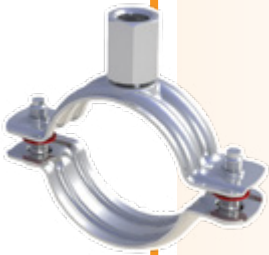

M8/M10 Γαλβανιζέ στήριγμα χωρίς λάστιχο
M8/M10 Galvanized steel pipe clamp with nut without rubber

Μοντέλο Model	Size	Claming ragne (mm)	L (mm)	H (mm)	M	SxB (mm)	N	Quantity per box
NKSCL010	3/8"	15-20	52	30,5	M5	1x20	M8 / M10	300
NKSCL015	1/2"	19-23	54,5	32	M5	1x20	M8 / M10	250
NKSCL020	3/4"	26-30	62,5	36	M5	1x20	M8 / M10	200
NKSCL025	1"	32-35	68,5	39	M5	1x20	M8 / M10	200
NKSCL032	1 1/4"	39-43	76	42,5	M5	1x20	M8 / M10	150
NKSCL040	1 1/2"	45-51	91,5	47	M5	1,2x20	M8 / M10	100
NKSCL050	2"	60-65	105	53,5	M5	1,2x20	M8 / M10	100
NKSCL065	2 1/2"	74-82	126	62	M6	1,5x25	M8 / M10	50
NKSCL080	3"	91-98	142	70	M6	1,5x25	M8 / M10	50