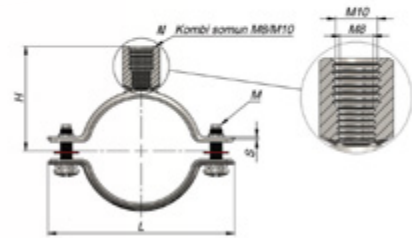

M8/M10 Γαλβανιζέ στήριγμα χωρίς λάστιχο
M8/M10 Galvanized steel pipe clamp with nut without rubber

Μοντέλο Model	Size	Claming ragne (mm)	L (mm)	H (mm)	M	SxB (mm)	N	Quantity per box
NKSCL010	3/8"	15-20	52	30,5	M5	1x20	M8 / M10	300
NKSCL015	1/2"	19-23	54,5	32	M5	1x20	M8 / M10	250
NKSCL020	3/4"	26-30	62,5	36	M5	1x20	M8 / M10	200
NKSCL025	1"	32-35	68,5	39	M5	1x20	M8 / M10	200
NKSCL032	1 1/4"	39-43	76	42,5	M5	1x20	M8 / M10	150
NKSCL040	1 1/2"	45-51	91,5	47	M5	1,2x20	M8 / M10	100
NKSCL050	2"	60-65	105	53,5	M5	1,2x20	M8 / M10	100
NKSCL065	2 1/2"	74-82	126	62	M6	1,5x25	M8 / M10	50
NKSCL080	3"	91-98	142	70	M6	1,5x25	M8 / M10	50