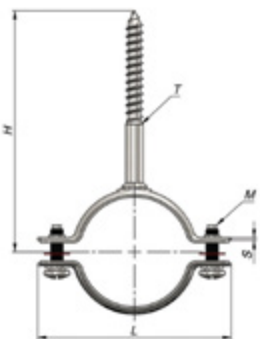

Γαλβανιζέ στήριγμα με στριφώνι & λάστιχο
Galvanized steel pipe clamp with triphone & rubber

| Μοντέλο Model | Size | Claming ragne (mm) | L (mm) | H (mm) | M | SxB (mm) | T | Quantity per box |
|------------------|--------|--------------------------|-----------|-----------|----|-------------|--------|---------------------|
| NTC010 | 3/8" | 17-23 | 58,5 | 86 | M5 | 1x20 | Ø 7x70 | 150 |
| NTC015 | 1/2" | 21-26 | 62,5 | 88 | M5 | 1x20 | Ø 7x70 | 150 |
| NTC020 | 3/4" | 26-30 | 68,5 | 91 | M5 | 1x20 | Ø 7x70 | 125 |
| NTC025 | 1" | 33-37 | 76 | 94,5 | M5 | 1x20 | Ø 7x70 | 100 |
| NTC032 | 1 1/4" | 40-46 | 91,5 | 99 | M5 | 1,2x20 | Ø 7x70 | 75 |
| NTC040 | 1 1/2" | 48-53 | 99 | 102,5 | M5 | 1,2x20 | Ø 7x70 | 50 |
| NTC050 | 2" | 75-84 | 112 | 109 | M5 | 1,2x20 | Ø 7x70 | 50 |
| NTC065 | 2 1/2" | 60-66 | 134 | 118 | M6 | 1,5x25 | Ø 7x70 | 25 |

Γαλβανιζέ στήριγμα με στριφώνι χωρίς λάστιχο
Galvanized steel pipe clamp with triphone without rubber

| Μοντέλο Model | Size | Claming ragne (mm) | L (mm) | H (mm) | M | SxB (mm) | T | Quantity per box |
|------------------|--------|--------------------------|-----------|-----------|----|-------------|--------|---------------------|
| NTCL010 | 3/8" | 15-20 | 52 | 82,5 | M5 | 1x20 | Ø 7x70 | 200 |
| NTCL015 | 1/2" | 19-23 | 54,5 | 84 | M5 | 1x20 | Ø 7x70 | 200 |
| NTCL020 | 3/4" | 23-28 | 58,5 | 86 | M5 | 1x20 | Ø 7x70 | 150 |
| NTCL025 | 1" | 26-30 | 62,5 | 88 | M5 | 1x20 | Ø 7x70 | 150 |
| NTCL032 | 1 1/4" | 32-35 | 68,5 | 91 | M5 | 1x20 | Ø 7x70 | 150 |
| NTCL040 | 1 1/2" | 39-43 | 76 | 94,5 | M5 | 1x20 | Ø 7x70 | 100 |
| NTCL050 | 2" | 45-51 | 91,5 | 99 | M5 | 1,2x20 | Ø 7x70 | 75 |