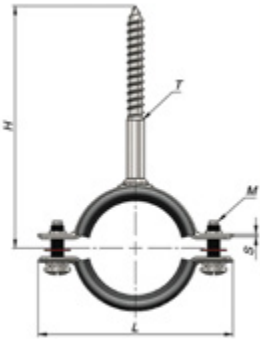

Γαλβανιζέ στήριγμα με στριφώνι & λάστιχο
Galvanized steel pipe clamp with triphone & rubber

| Μοντέλο Model | Size | Claming ragne (mm) | L (mm) | H (mm) | M | SxB (mm) | T | Quantity per box |
|------------------|--------|--------------------------|-----------|-----------|----|-------------|--------|---------------------|
| NTC010 | 3/8" | 17-23 | 58,5 | 86 | M5 | 1x20 | Ø 7x70 | 150 |
| NTC015 | 1/2" | 21-26 | 62,5 | 88 | M5 | 1x20 | Ø 7x70 | 150 |
| NTC020 | 3/4" | 26-30 | 68,5 | 91 | M5 | 1x20 | Ø 7x70 | 125 |
| NTC025 | 1" | 33-37 | 76 | 94,5 | M5 | 1x20 | Ø 7x70 | 100 |
| NTC032 | 1 1/4" | 40-46 | 91,5 | 99 | M5 | 1,2x20 | Ø 7x70 | 75 |
| NTC040 | 1 1/2" | 48-53 | 99 | 102,5 | M5 | 1,2x20 | Ø 7x70 | 50 |
| NTC050 | 2" | 75-84 | 112 | 109 | M5 | 1,2x20 | Ø 7x70 | 50 |
| NTC065 | 2 1/2" | 60-66 | 134 | 118 | M6 | 1,5x25 | Ø 7x70 | 25 |

Γαλβανιζέ στήριγμα με στριφώνι χωρίς λάστιχο
Galvanized steel pipe clamp with triphone without rubber

| Μοντέλο Model | Size | Claming ragne (mm) | L (mm) | H (mm) | M | SxB (mm) | T | Quantity per box |
|------------------|--------|--------------------------|-----------|-----------|----|-------------|--------|---------------------|
| NTCL010 | 3/8" | 15-20 | 52 | 82,5 | M5 | 1x20 | Ø 7x70 | 200 |
| NTCL015 | 1/2" | 19-23 | 54,5 | 84 | M5 | 1x20 | Ø 7x70 | 200 |
| NTCL020 | 3/4" | 23-28 | 58,5 | 86 | M5 | 1x20 | Ø 7x70 | 150 |
| NTCL025 | 1" | 26-30 | 62,5 | 88 | M5 | 1x20 | Ø 7x70 | 150 |
| NTCL032 | 1 1/4" | 32-35 | 68,5 | 91 | M5 | 1x20 | Ø 7x70 | 150 |
| NTCL040 | 1 1/2" | 39-43 | 76 | 94,5 | M5 | 1x20 | Ø 7x70 | 100 |
| NTCL050 | 2" | 45-51 | 91,5 | 99 | M5 | 1,2x20 | Ø 7x70 | 75 |