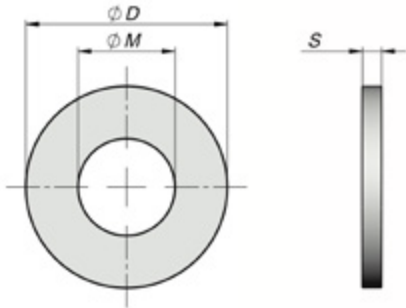

Μοντέλο Model	Size	L (mm)	H (mm)	Quantity per box
NR081000	M8x1000	1000	M8	50
NR101000	M10x1000	1000	M10	30

Μοντέλο Model	Περιγραφή Description	M	Ø D (mm)	S (mm)	Quantity per box
GP08	Παξιμάδι Nut	M8	16	1,6	10.000
GP10	Παξιμάδι Nut	M10	20	2	6.000
GS08	Ροδέλα Washer	M8	-	-	500
GS10	Ροδέλα Washer	M10	-	-	500