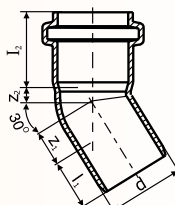

Σωλήνας υπονόμων PVC-U | PVC-U Sewage pipe with oring

Κωδικός Code	D	SDR-41 SN4	Κωδικός Code	SDR-41 SN4
20110041005	110	EN-1401	20110041004	EN-13476
20112541005	125		20112541004	
20116041005	160		20116041004	
20120041005	200		20120041004	
20125041005	250		20125041004	
20131541005	315		20131541004	
20140041005	400		20140041004	
20150041005	500		20150041004	
20163041005	630	20163041004		

Γωνία με ελαστικό δακτύλιο 15° | Bend with oring 15°

Κωδικός Code	D
211110153000	110
211125153000	125
211160153000	160
211200153000	200
211250153000	250
211315153000	315
211400153000	400
211500153000	500

Γωνία με ελαστικό δακτύλιο 30° | Bend with oring 30°

Κωδικός Code	D
211110303000	110
211125303000	125
211160303000	160
211200303000	200
211250303000	250
211315303000	315
211400303000	400
211500303000	500