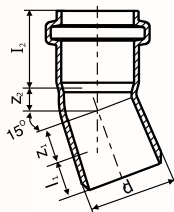

Σωλήνας υπονόμων PVC-U | PVC-U Sewage pipe with oring

Κωδικός Code	D	SDR-41 SN4	Κωδικός Code	SDR-41 SN4
20110041005	110	EN-1401	20110041004	EN-13476
20112541005	125		20112541004	
20116041005	160		20116041004	
20120041005	200		20120041004	
20125041005	250		20125041004	
20131541005	315		20131541004	
20140041005	400		20140041004	
20150041005	500		20150041004	
20163041005	630	20163041004		

Γωνία με ελαστικό δακτύλιο 15° | Bend with oring 15°

Κωδικός Code	D
211110153000	110
211125153000	125
211160153000	160
211200153000	200
211250153000	250
211315153000	315
211400153000	400
211500153000	500

Γωνία με ελαστικό δακτύλιο 30° | Bend with oring 30°

Κωδικός Code	D
211110303000	110
211125303000	125
211160303000	160
211200303000	200
211250303000	250
211315303000	315
211400303000	400
211500303000	500