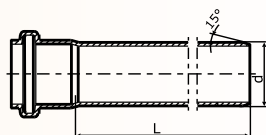

Σωλήνας υπονόμων PVC-U | PVC-U Sewage pipe with oring

Κωδικός Code	D	SDR-41 SN4	Κωδικός Code	SDR-41 SN4
20110041005	110	EN-1401	20110041004	EN-13476
20112541005	125		20112541004	
20116041005	160		20116041004	
20120041005	200		20120041004	
20125041005	250		20125041004	
20131541005	315		20131541004	
20140041005	400		20140041004	
20150041005	500		20150041004	
20163041005	630	20163041004		

Γωνία με ελαστικό δακτύλιο 15° | Bend with oring 15°

Κωδικός Code	D
211110153000	110
211125153000	125
211160153000	160
211200153000	200
211250153000	250
211315153000	315
211400153000	400
211500153000	500

Γωνία με ελαστικό δακτύλιο 30° | Bend with oring 30°

Κωδικός Code	D
211110303000	110
211125303000	125
211160303000	160
211200303000	200
211250303000	250
211315303000	315
211400303000	400
211500303000	500