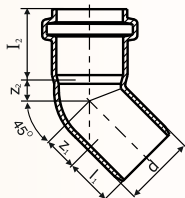

Γωνία με ελαστικό δακτύλιο 45°  
Bend with oring 45°

Κωδικός Code	D
211110453000	110
211125453000	125
211160453000	160
211200453000	200
211250453000	250
211315453000	315
211400453000	400
211500453000	500

Γωνία με ελαστικό δακτύλιο 67,5°  
Bend with oring 67,5°

Κωδικός Code	D
211110673000	110
211125673000	125
211160673000	160
211200673000	200
211250673000	250

Γωνία με ελαστικό δακτύλιο 87,5°  
Bend with oring 87,5°

Κωδικός Code	D
211110873000	110
211125873000	125
211160873000	160
211200873000	200
211250873000	250
211315873000	315
211400873000	400
211500873000	500