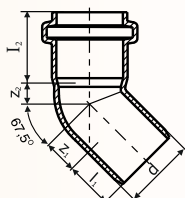

Γωνία με ελαστικό δακτύλιο 45°  
Bend with oring 45°

Κωδικός Code	D
211110453000	110
211125453000	125
211160453000	160
211200453000	200
211250453000	250
211315453000	315
211400453000	400
211500453000	500

Γωνία με ελαστικό δακτύλιο 67,5°  
Bend with oring 67,5°

Κωδικός Code	D
211110673000	110
211125673000	125
211160673000	160
211200673000	200
211250673000	250

Γωνία με ελαστικό δακτύλιο 87,5°  
Bend with oring 87,5°

Κωδικός Code	D
211110873000	110
211125873000	125
211160873000	160
211200873000	200
211250873000	250
211315873000	315
211400873000	400
211500873000	500