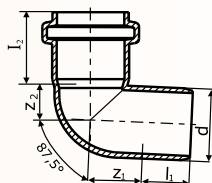

Γωνία με ελαστικό δακτύλιο 45°  
Bend with oring 45°

Κωδικός Code	D
211110453000	110
211125453000	125
211160453000	160
211200453000	200
211250453000	250
211315453000	315
211400453000	400
211500453000	500

Γωνία με ελαστικό δακτύλιο 67,5°  
Bend with oring 67,5°

Κωδικός Code	D
211110673000	110
211125673000	125
211160673000	160
211200673000	200
211250673000	250

Γωνία με ελαστικό δακτύλιο 87,5°  
Bend with oring 87,5°