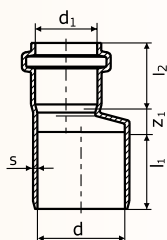

Μούφα διπλή με ελαστικό δακτύλιο και στοπ  
**Double socket with oring & end**

Κωδικός Code	D
21711030000	110
21712530000	125
21716030000	160
21720030000	200
21725030000	250
21731530000	315
21740030000	400

Συστολική μούφα με ελαστικό δακτύλιο  
**Excentric reducer socket with oring**

Κωδικός Code	D/D1
216125110300	125/110
216160110300	160/110
216160125300	160/125
216200110300	200/110
216200160300	200/160
216250200300	250/200
216315250300	315/250

Φρεάτιο επίσκεψης, 1 είσοδος / 1 έξοδος  
**Drain manhole, 1 inlet / 1 outlet**

Κωδικός Code	D/D1
292501600000	250/160
293151600000	315/160
293152000000	315/200
294001600000	400/160
294002000000	400/200